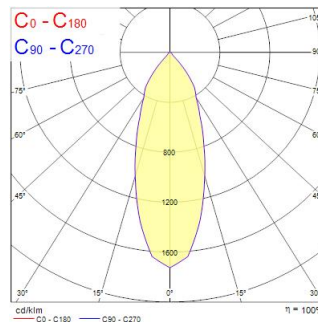

Valonjakotiedostot

Distance [m]	Cone diameter [m]	Beam diameter [m]	Illuminance [lx]
0.5	0.34	0.34	2214
1.0	0.68	0.68	554
1.5	1.02	1.02	235
2.0	1.36	1.36	146
2.5	1.69	1.69	91
3.0	2.03	2.03	54

Distance [m] Cone diameter [m] Illuminance [lx]
C0 - C180 (Half beam angle: 37.4°)