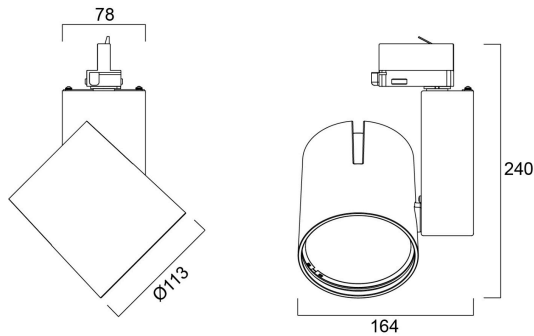

START Track Spot L DALI 3300lm 930 MB BLK

Tuotenro: 0004943

SYLVANIA

Spotlight for track mounting, decorative heat sink, black (RAL 9005) housing, equipped with Global GAC69 Pulse Adaptor, 3306 Lm, 36 W, 92 Lm/W, 3000 K, drive current: 900 mA, CRI 90, 38° beam angle, DALI dimmable, IP20, IK02, 50000 hrs, (H x W) 240 x 164 mm.

Tekniset ominaisuudet

Mitat (mm)

Valonjakotiedostot

Distance [m]	Cone diameter [m]	Beam diameter [m]	Illuminance [lx]
0.5	0.34	0.34	2214
1.0	0.68	0.68	554
1.5	1.02	1.02	235
2.0	1.36	1.36	146
2.5	1.69	1.69	91
3.0	2.03	2.03	54

Distance [m] Cone diameter [m] Illuminance [lx]
C0 - C180 (Half beam angle: 37.4°)

START Track Spot L DALI 3300lm 930 MB BLK

Tuotenro: 0004943

SYLVANIA

Perustiedot

Tuotenimi	START Track Spot L DALI 3300lm 930 MB BLK
Teknologia	LED
Kanta	N/A
Runko	Alumiini
Asennus	Kiskoon asennettava
Valaisinluokka	Suljettu
Käyttökohteet	Myymälät
Käyttölämpötila-alue (°C)	1°C...+25°C
Käyttölämpötila Tq (°C)	25
ETIM-luokka	EC001744
Sähkönumero FI	4274476
E-antal SE	7426202
Takuu	5 vuotta

Pakkaustiedot

EAN-koodi	5410288049434
Yksittäispakkauksen pituus / korkeus (cm)	25.0
Yksittäispakkauksen leveys (cm)	19.5
Yksittäispakkauksen syvyys (cm)	20.0
DUN14 (tukkupakkaus 1)	05410288049434
Kappalemäärä tukkupakkaus 2	1
Tukkupakkaus 2 pituus / korkeus (cm)	25.0
Tukkupakkaus 2 leveys (cm)	19.5
Tukkupakkaus 2 syvyys (cm)	20.0