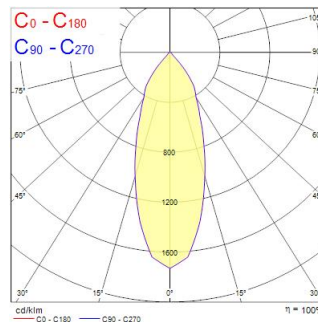

Valonjakotiedostot

Distance [m]	Cone diameter [m]	Beam diameter [m]	Illuminance [lx]
0.5	0.34	18.1"	2025 1668
1.0	0.68	18.1"	626 264
1.5	1.02	18.1"	271 112
2.0	1.35	18.1"	154 60
2.5	1.69	18.1"	101 40
3.0	2.03	18.1"	66 26

Distance [m] Cone diameter [m] Illuminance [lx]
C0 - C180 (Half beam angle: 37.4°)