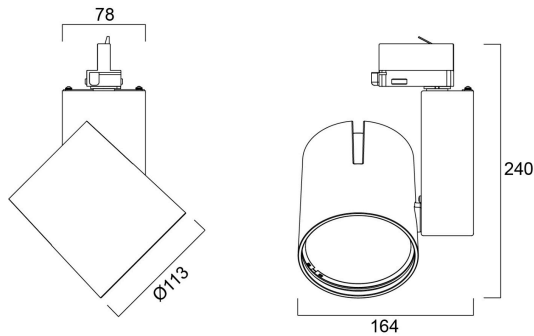

START Track Spot L DALI 3600lm 940 MB BLK

Tuotenro: 0004951

SYLVANIA

Spotlight for track mounting, decorative heat sink, black (RAL 9005) housing, equipped with Global GAC69 Pulse Adaptor, 3616 Lm, 36 W, 100 Lm/W, 4000 K, drive current: 900 mA, CRI 90, 38° beam angle, DALI dimmable, IP20, IK02, 50000 hrs, (H x W) 240 x 164 mm.

Tekniset ominaisuudet

Mitat (mm)

Valonjakotiedostot

| Distance [m] | Cone diameter [m] | Beam diameter [m] | Illuminance [lx] |
|--------------|-------------------|-------------------|------------------|
| 0.5 | 0.34 | 18.1" | 2025 1668 |
| 1.0 | 0.68 | 18.1" | 626 264 |
| 1.5 | 1.02 | 18.1" | 271 112 |
| 2.0 | 1.35 | 18.1" | 154 60 |
| 2.5 | 1.69 | 18.1" | 101 40 |
| 3.0 | 2.03 | 18.1" | 66 26 |

Distance [m] Cone diameter [m] Illuminance [lx]
C0 - C180 (Half beam angle: 37.4°)

START Track Spot L DALI 3600lm 940 MB BLK

Tuotenro: 0004951

SYLVANIA

Perustiedot

| | |
|---------------------------|---|
| Tuotenimi | START Track Spot L DALI 3600lm 940 MB BLK |
| Teknologia | LED |
| Kanta | N/A |
| Runko | Alumiini |
| Asennus | Kiskoon asennettava |
| Valaisinluokka | Suljettu |
| Käyttökohteet | Myyvälät |
| Käyttölämpötila-alue (°C) | 1°C...+25°C |
| Käyttölämpötila Tq (°C) | 25 |
| ETIM-luokka | EC001744 |
| Sähkönumero FI | 4274488 |
| E-antal SE | 7426206 |
| Takuu | 5 vuotta |

Pakkaustiedot

| | |
|---|----------------|
| EAN-koodi | 5410288049519 |
| Yksittäispakkauksen pituus / korkeus (cm) | 25.0 |
| Yksittäispakkauksen leveys (cm) | 19.5 |
| Yksittäispakkauksen syvyys (cm) | 20.0 |
| DUN14 (tukkupakkaus 1) | 05410288049519 |
| Kappalemäärä tukkupakkaus 2 | 1 |
| Tukkupakkaus 2 pituus / korkeus (cm) | 25.0 |
| Tukkupakkaus 2 leveys (cm) | 19.5 |
| Tukkupakkaus 2 syvyys (cm) | 20.0 |