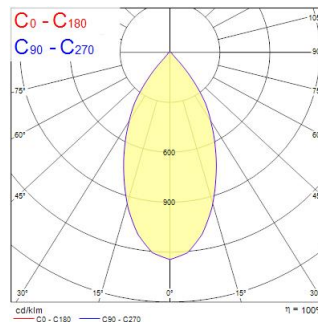

## Tekniset ominaisuudet

### Mitat (mm)

### Valonjakotiedostot

Distance [m]	Cone diameter [m]	Beam diameter [m]	Illuminance [lx]
0.5	0.48	0.07	1732
1.0	0.97	0.14	433
1.5	1.45	0.21	197
2.0	1.93	0.28	110
2.5	2.42	0.35	70
3.0	2.90	0.42	49

Distance [m] Cone diameter [m] Illuminance [lx]  
C0 - C180 (Half beam angle: 51.6°)