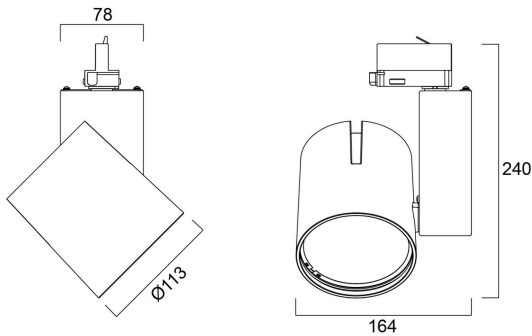

# START Track Spot L DALI 3550lm 940 WB BLK

Tuotenro: 0004952

**SYLVANIA**

Spotlight for track mounting, decorative heat sink, black (RAL 9005) housing, equipped with Global GAC69 Pulse Adaptor, 3562 Lm, 36 W, 99 Lm/W, 4000 K, drive current: 900 mA, CRI 90, 52° beam angle, DALI dimmable, IP20, IK02, 50000 hrs, (H x W) 240 x 164 mm.

### Valonjakotiedostot

Distance [m]	Cone diameter [m]	Beam diameter [m]	Illuminance [lx]
0.5	0.48	0.07	1732
1.0	0.97	0.14	433
1.5	1.45	0.21	197
2.0	1.93	0.28	110
2.5	2.42	0.35	70
3.0	2.90	0.42	49

Distance [m] Cone diameter [m] Illuminance [lx]  
C0 - C180 (Half beam angle: 51.6°)

## Pakkaustiedot

EAN-koodi	5410288049526
Yksittäispakkauksen pituus / korkeus (cm)	25.0
Yksittäispakkauksen leveys (cm)	19.5
Yksittäispakkauksen syvyys (cm)	20.0
DUN14 (tukkupakkaus 1)	05410288049526
Kappalemäärä tukkupakkaus 2	1
Tukkupakkaus 2 pituus / korkeus (cm)	25.0
Tukkupakkaus 2 leveys (cm)	19.5
Tukkupakkaus 2 syvyys (cm)	20.0