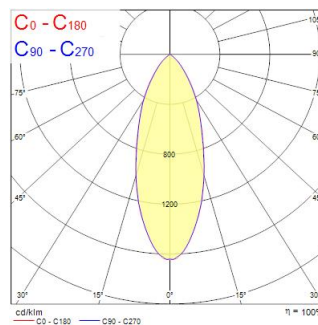

### Mitat (mm)

### Valonjakotiedostot

Distance [m]	Cone diameter [m]	E10°	E15°	E30°	E45°	E60°	E75°	E90°	E110°	E135°	E180°
0.5	0.35 0.36	443	194	150	100	74	58	44	33	25	19
1.0	0.70 0.71	110	48	36	24	18	14	10	8	6	5
1.5	1.05 1.07	48	21	16	11	8	6	4	3	2	2
2.0	1.41 1.42	27	12	9	6	4	3	2	1	1	1
2.5	1.76 1.78	17	8	6	4	3	2	1	1	1	1
3.0	2.11 2.14	12	6	4	3	2	1	1	1	1	1

Distance [m]    Cone diameter [m]    Illuminance [lx]

— C0 - C180 (Half beam angle: 30.2°)  
— C90 - C270 (Half beam angle: 36.9°)