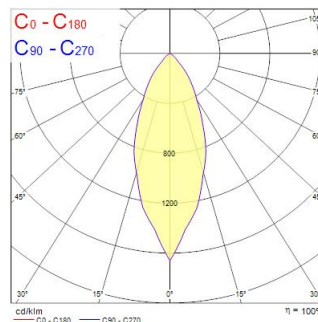

## Tekniset ominaisuudet

### Mitat (mm)

### Valonjakotiedostot

Distance [m]	Cone diameter [m]	Beam diameter [m]	Illuminance [lx]
0.5	0.37	50° 50°	476 1964
1.0	0.74	50° 50°	1196 496
1.5	1.10	50° 50°	532 220
2.0	1.47	50° 50°	299 124
2.5	1.84	50° 50°	191 76
3.0	2.21	50° 50°	133 52

Distance [m] Cone diameter [m] Illuminance [lx]  
C0 - C180 (Half beam angle: 40.4°)