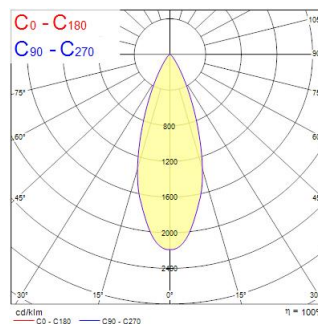

## Tekniset ominaisuudet

### Mitat (mm)

### Valonjakotiedostot

Distance [m]	Cone diameter [m]	Beam diameter [m]	Illuminance [lx]
0.5	0.33	Ø171 68.1"	15125 969
1.0	0.67	Ø342 136.2"	3221 487
1.5	1.00	Ø513 204.3"	1488 625
2.0	1.33	Ø684 272.4"	820 352
2.5	1.66	Ø855 340.5"	525 223
3.0	2.00	Ø1026 408.6"	389 158

Distance [m] Cone diameter [m] Illuminance [lx]  
 — C0 - C180 (Half beam angle: 36.8°)