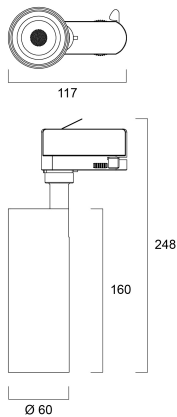

START Track Spot Integral 1500lm 940 MB WB BLK

Tuotenro: 0005429

SYLVANIA

Integrated LED spotlight, Textured Black - RAL9005, simple and slick integral design with no driver box and without any visible screws, ideal for retail applications, die-cast aluminium body, passive cooling heatsink. Beam angle: 36°, additional lens 64° beam angle included, color temperature: 4000k, total system power: 17W, total fixture output: 1500 lm, LOR: 100%, colour rendering: Ra: 90 typical, IR/UV free light source without heat radiation, operating voltage: 220-240V / 50-60Hz, drive current: 410mA, electronic driver, non-dimmable, ultra low LED flickering rate (5% or less), power factor: >0.90, electrical protection: Class I, Global Track 3 Circuit GA69 adapter suitable for Global trac 3-circuit tracks, ingress protection rating: IP20, suitable for internal environment only, horizontal rotation: 345°, vertical tilt: 90°, dimensions: Ø60x117x248, weight: 0.486kg.

Tekniset ominaisuudet

Mitat (mm)

Valonjakotiedostot

Distance [m]	Cone diameter [m]	Beam diameter [m]	Illuminance [lx]
0.5	0.33	Ø171	13125
1.0	0.67	Ø342	3281
1.5	1.00	Ø513	1488
2.0	1.33	Ø684	800
2.5	1.66	Ø855	525
3.0	2.00	Ø1026	389

Distance [m] Cone diameter [m] Illuminance [lx]
 — C0 - C180 (Half beam angle: 36.8°)

START Track Spot Integral 1500lm 940 MB WB BLK

Tuotenro: 0005429

SYLVANIA

Perustiedot

Tuotenimi	START Track Spot Integral 1500lm 940 MB WB BLK
Teknologia	LED
Runko	Alumiini
Asennus	Kiskoon asennettava
Ympäristö	Sisävalaistus
Käyttökohteet	Myyälät
Käyttölämpötila-alue (°C)	-20°C...+40°C
Käyttölämpötila Tq (°C)	25
ETIM-luokka	EC001744
Sähkönumero FI	4276972
Takuu	5 vuotta

Tuotenro: 0005429

SYLVANIA

Rakennetiedot

Rungon väri	RAL 9005 - Musta
IP-luokka	IP20
IK-luokka	IK03
Häikäisuojaan pintakäsittely	Läpinäkyvä
Häikäisuojaan materiaali	PC polykarbonaatti
Pituus (mm)	248
Leveys (mm)	117
Korkeus (mm)	60
Paino (kg)	0.486