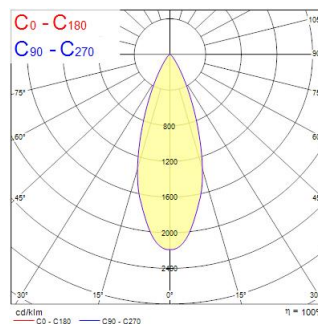

Tekniset ominaisuudet

Mitat (mm)

Valonjakotiedostot

Distance [m]	Cone diameter [m]	Beam diameter [m]	Illuminance [lx]
0.5	0.33	Ø171	13125
1.0	0.67	Ø342	3281
1.5	1.00	Ø513	1488
2.0	1.33	Ø684	800
2.5	1.66	Ø855	525
3.0	2.00	Ø1026	389

Distance [m] Cone diameter [m] Illuminance [lx]
 — C0 - C180 (Half beam angle: 36.8°)

START Track Spot Integral 1500lm 940 MB WB BLK

Tuotenro: 0005429

SYLVANIA

Perustiedot

Tuotenimi	START Track Spot Integral 1500lm 940 MB WB BLK
Teknologia	LED
Runko	Alumiini
Asennus	Kiskoon asennettava
Ympäristö	Sisävalaistus
Käyttökohteet	Myyälät
Käyttölämpötila-alue (°C)	-20°C...+40°C
Käyttölämpötila Tq (°C)	25
ETIM-luokka	EC001744
Sähkönumero FI	4276972
Takuu	5 vuotta

Optiset tiedot

Valaisimen valovirta (lm)	1500
Valotehokkuus (lm/W)	88
Väriämpötila (K)	4000
Värikoodi	940
Valon väri	Neutraali valkoinen
Värintoistoindeksi (CRI)	90
Valon värin vaihtelu (SDCM)	SDCM3
Avauskulma (°)	36
Fotobiologinen riskiluokka	RG1