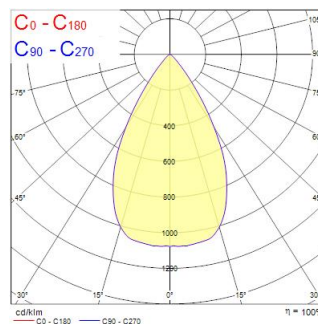

### Mitat (mm)

### Valonjakotiedostot

Distance [m]	Cone diameter [m]	Beam diameter [m]	Beam diameter [in]	Illuminance [lx]
0.5	0.32	Ø171	17.1"	3136
		Ø129	12.9"	1380
1.0	0.63	Ø171	17.1"	780
		Ø129	12.9"	342
1.5	0.95	Ø171	17.1"	344
		Ø129	12.9"	152
2.0	1.27	Ø171	17.1"	190
		Ø129	12.9"	80
2.5	1.59	Ø171	17.1"	124
		Ø129	12.9"	54
3.0	1.90	Ø171	17.1"	81
		Ø129	12.9"	33

Distance [m] Cone diameter [m] Illuminance [lx]  
 — C0 - C180 (Half beam angle: 36.2°)