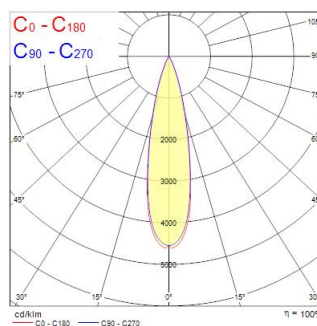

Tekniset ominaisuudet

Mitat (mm)

Valonjakotiedostot

Distance [m]	Cone diameter [m]	Beam diameter [m]	Illuminance [lx]
0.5	0.32 0.32	0.32	27135 11772 13865
1.0	0.63 0.63	0.63	6785 2943 2967
1.5	0.95 0.95	0.95	3015 1338 1319
2.0	1.27 1.26	1.26	1896 798 742
2.5	1.59 1.58	1.58	1096 471 475
3.0	1.90 1.89	1.89	764 327 330

Distance [m] Cone diameter [m] Illuminance [lx]
 — C0 - C180 (Half beam angle: 36.0°)
 — C90 - C270 (Half beam angle: 35.2°)

Pixo Medium 3000lm 940 NB MB WB BLK

Tuotenro: 0005449

SYLVANIA

Perustiedot

Tuotenimi	Pixo Medium 3000lm 940 NB MB WB BLK
Teknologia	LED
Kanta	N/A
Asennus	Kiskoon asennettava
Ympäristö	Sisävalaistus
Käyttökohteet	Museot ja galleriat, Aluevalaistus, Myymälät
Käyttölämpötila-alue (°C)	-20°C...+40°C
Käyttölämpötila Tq (°C)	25
ETIM-luokka	EC001744
Sähkönumero FI	4278249
Takuu	5 vuotta

Optiset tiedot

Valaisimen valovirta (lm)	3024
Valotehokkuus (lm/W)	95
Väriämpötila (K)	4000
Valon väri	Neutraali valkoinen
Värintoistoindeksi (CRI)	90
Valon värin vaihtelu (SDCM)	SDCM5
Avauskulma (°)	36
Fotobiologinen riskiluokka	RG1