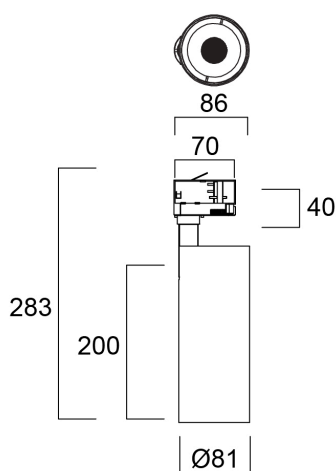

Pixo Medium 3000lm 940 NB MB WB BLK

Tuotenro: 0005449

SYLVANIA

Integrated LED spotlight, Textured Black - RAL9005, simple and slick integral design with no driver box and without any visible screws, ideal for retail applications, die-cast aluminium body, passive cooling heatsink. Beam angle: 36°, additional lenses 24° and 54° beam angle included, color temperature: 4000k , total system power: 32W, total fixture output: 3024 lm, LOR: 100%, colour rendering: Ra: 90 typical, IR/UV free light source without heat radiation, operating voltage: 220-240V / 50-60Hz, electronic driver, non-dimmable, ultra low LED flickering rate (5% or less), power factor: >0.90, electrical protection: Class I, Powergear 3-circuit adapter suitable for 3-circuit tracks, ingress protection rating: IP20, suitable for internal environment only, horizontal rotation: 345°, vertical tilt: 90°, dimensions: Ø81x86x283, weight: 0.892kg. Compatible with OneTrack.

Tekniset ominaisuudet

Mitat (mm)

Valonjakotiedostot

Distance [m]	Cone diameter [m]	Beam diameter [m]	Illuminance [lx]
0.5	0.32 0.32	0.32	27135 11772 13865
1.0	0.63 0.63	0.63	6785 2943 2967
1.5	0.95 0.95	0.95	3015 1338 1319
2.0	1.27 1.26	1.26	1896 798 742
2.5	1.59 1.58	1.58	1096 471 475
3.0	1.90 1.89	1.89	764 327 330

Distance [m] Cone diameter [m] Illuminance [lx]
 — C0 - C180 (Half beam angle: 36.0°)
 — C90 - C270 (Half beam angle: 35.2°)

Pixo Medium 3000lm 940 NB MB WB BLK

Tuotenro: 0005449

SYLVANIA

Perustiedot

Tuotenimi	Pixo Medium 3000lm 940 NB MB WB BLK
Teknologia	LED
Kanta	N/A
Asennus	Kiskoon asennettava
Ympäristö	Sisävalaistus
Käyttökohteet	Museot ja galleriat, Aluevalaistus, Myymälät
Käyttölämpötila-alue (°C)	-20°C...+40°C
Käyttölämpötila Tq (°C)	25
ETIM-luokka	EC001744
Sähkönumero FI	4278249
Takuu	5 vuotta