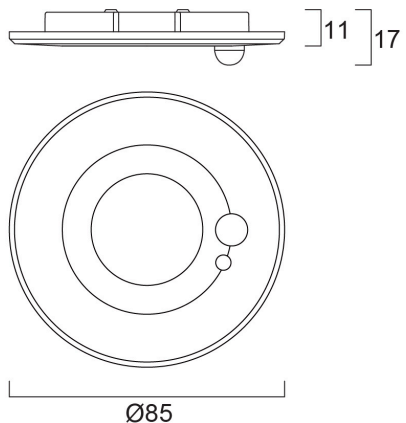

START Spot PIR Bezel BLK

Tuotenro: 0005582

SYLVANIA

STARTTM

START Spot PIR Bezel BLK is a PIR bezel, black colour, compatible with START Spot IP65 products: 0005191,0005244

Tekniset ominaisuudet

Mitat (mm)

Valonjakotiedostot

START Spot PIR Bezel BLK

Tuotenro: 0005582

SYLVANIA

Perustiedot

Tuotenimi	START Spot PIR Bezel BLK
Teknologia	Non - Electrical Device
Lisätarvikkeen tyyppi	Koristevalaistus
Runko	Alumiini
Käyttökohteet	Aluevalaistus , Myymälät
ETIM-luokka	EC002557
Sähkönumero FI	4289299
Takuu	5 vuotta

Sähköiset tiedot

Emergency type

Rakennetiedot

Rungon väri	Musta
IP-luokka	IP65
IK-luokka	IK03
Korkeus (mm)	11
Tuotteen halkaisija (mm)	86
Paino (kg)	0.02

Pakkaustiedot

EAN-koodi	5410288055824
Yksittäispakkauksen pituus / korkeus (cm)	9.3
Yksittäispakkauksen leveys (cm)	9.0
Yksittäispakkauksen syvyys (cm)	1.4
DUN14 (tukkupakkaus 1)	15410288055821
Kappalemäärä tukkupakkaus 2	100
Tukkupakkaus 2 pituus / korkeus (cm)	39.5
Tukkupakkaus 2 leveys (cm)	19.0
Tukkupakkaus 2 syvyys (cm)	21.5