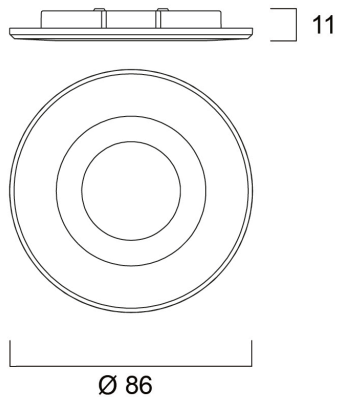

START Spot Non PIR Bezel WHT

Tuotenro: 0005583

SYLVANIA

STARTTM

START Spot Non PIR Bezel WHT is a non PIR bezel, White colour, compatible with START Spot PIR products: 0005192,0005191

Tekniset ominaisuudet

Mitat (mm)

Valonjakotiedostot

START Spot Non PIR Bezel WHT

Tuotenro: 0005583

SYLVANIA

Perustiedot

Tuotenimi	START Spot Non PIR Bezel WHT
Teknologia	Non - Electrical Device
Lisätarvikkeen tyyppi	Koristevalaistus
Runko	Alumiini
Käyttökohteet	Aluevalaistus , Myymälät
ETIM-luokka	EC002557
Sähkönumero FI	4279633
Takuu	5 vuotta

Sähköiset tiedot

Emergency type

Rakennetiedot

Rungon väri	Valkoinen
IP-luokka	IP65
IK-luokka	IK03
Korkeus (mm)	11
Tuotteen halkaisija (mm)	86
Paino (kg)	0.02

Pakkaustiedot

EAN-koodi	5410288055831
Yksittäispakkauksen pituus / korkeus (cm)	9.3
Yksittäispakkauksen leveys (cm)	9.0
Yksittäispakkauksen syvyys (cm)	1.4
DUN14 (tukkupakkaus 1)	15410288055838
Kappalemäärä tukkupakkaus 2	100
Tukkupakkaus 2 pituus / korkeus (cm)	39.5
Tukkupakkaus 2 leveys (cm)	19.0
Tukkupakkaus 2 syvyys (cm)	21.5