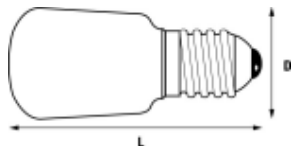

Pigmy Oven lamp 15w 22mm 230-240V SLV

Tuotenro: 0008074

SYLVANIA

Tekniset ominaisuudet

Mitat (mm)

Valonjakotiedostot

Perustiedot

Tuotenimi	Pigmy Oven lamp 15w 22mm 230-240V SLV
Teknologia	Hehkulamppu
Teho (W)	15
Lampun muoto	Muu
Kanta	E14
Lampun pintakäsittely	Kirkas
Valaisinluokka	Avoin
Käyttökohteet	Hotellit ja ravintolat, Aluevalaistus, Myymälät
ETIM-luokka	EC000014
Sähkönumero FI	4741158
Takuu	2 vuotta

Elinikätiedot

Keskimääräinen elinikä (h)	1000
Polttoikä (h) - L70/B50	1000

Rakennetiedot

Pituus (mm)	48
Tuotteen halkaisija (mm)	22
Max. Lampun pituus (mm) - C/L	49
Max. Lampun halkaisija (mm) - D	23
Paino (kg)	0.009