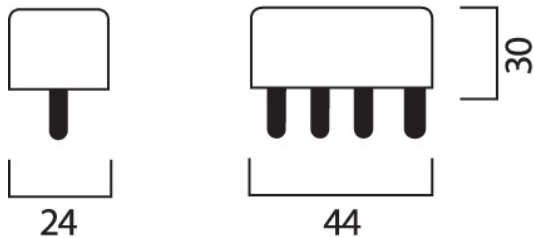

LYNX CF-L24W/860

Tuotenro: 0025686

SYLVANIA

NO IMAGE
AVAILABLE

Tekniset ominaisuudet

Mitat (mm)

2G11

Valonjakotiedostot

Perustiedot

Tuotenimi	LYNX CF-L24W/860
Teknologia	Kompakti loistelamppu
Teho (W)	24.00
Lampun muoto	Muu
Kanta	2G11
Lampun pintakäsittely	Huurrettu/Opaloitu
Valaisinluokka	Avoin
Käyttökohteet	Opetustilat, Hotellit ja ravintolat, Logistiikka ja teollisuus, Museot ja galleriat, Toimistot, Myymälät, Aluevalaistus
E-antal SE	8357292

Rakennetiedot

Max. pituus kannasta kantaan (mm) A	324
Max. Lampun halkaisija (mm) - D	44
Paino (kg)	0.09

Pakkaustiedot

EAN-koodi	5410288256863
Yksittäispakkauksen leveys (cm)	4.6
Yksittäispakkauksen syvyys (cm)	2.7
Tukkupakkaus 2 pituus / korkeus (cm)	38.0