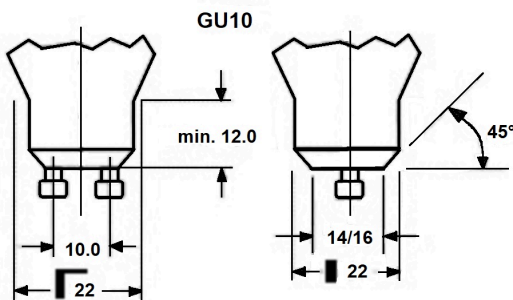

RefLED ES50 V2 5W 345LM 830 36° SL

Tuotenro: 0026579

SYLVANIA

Good every day quality from a brand you can trust. RefLED ES50 V2 delivers a cost effective solution to replacing halogen GU10 with LED offering 345lm of light equivalent to a 50W halogen lamp while extending lamp life to 15,000 hours. GU10 cap. 36 degree beam angle in warm white 3000K. Backed by a 3 year warranty.

Tekniset ominaisuudet

Mitat (mm)

Valonjakotiedostot

Perustiedot

Tuotenimi	RefLED ES50 V2 5W 345LM 830 36° SL
Teknologia	LED
Teho (W)	5
Lampun muoto	Heijastin
Kanta	GU10
Käyttökohteet	Hotellit ja ravintolat, Museot ja galleriat, Myyvälät, Aluevalaistus
Sähkönumero FI	4740252
E-antal SE	8290932

RefLED ES50 V2 5W 345LM 830 36° SL

Tuotenro: 0026579

SYLVANIA

Sähköiset tiedot

Tehonkulutus (W)	5
Teho (W)	5
Vastaava teho (W)	50
Käynnistysaika (max) (s)	<0.5
Syttymisaika 60%:n valotehoon maksimista (s)	< 1s => 60%
Virta (A)	0.025
Lampun tehokerroin	0.8
Erillinen liitäntälaitte tarvitaan	kyllä
Sytytyskertojen lukumäärä ennen vikaantumista	>20000
Himmennystapa	N/A

Elinikätiedot

Keskimääräinen elinikä (h)	15000
Polttoikä (h) - L70/B50	15000

Rakennetiedot

Max. Lampun halkaisija (mm) - D	50
Paino (kg)	0.042

Pakkaustiedot

EAN-koodi	5410288265797
Yksittäispakkauksen pituus / korkeus (cm)	6.7
Yksittäispakkauksen leveys (cm)	5.1
Yksittäispakkauksen syvyys (cm)	5.1
DUN14 (tukkupakkaus 1)	15410288265794
Kappalemäärä tukkupakkaus 1	6
Tukkupakkaus 1 pituus / korkeus (cm)	16.7
Tukkupakkaus 1 leveys (cm)	11.3
Tukkupakkaus 1 syvyys (cm)	9.7
DUN14 (tukkupakkaus 2)	25410288265791
Kappalemäärä tukkupakkaus 2	60
Tukkupakkaus 2 pituus / korkeus (cm)	60.8
Tukkupakkaus 2 leveys (cm)	18.1
Tukkupakkaus 2 syvyys (cm)	23.0