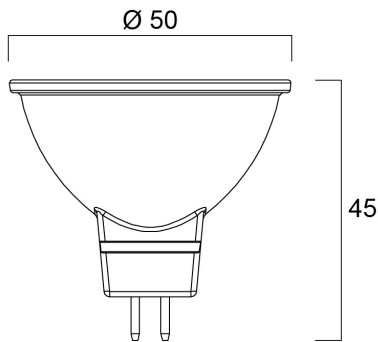

Tekniset ominaisuudet

Mitat (mm)

Valonjakotiedostot

RefLED MR16 V5 345lm 827 36° SL

Tuotenro: 0026611

SYLVANIA

Perustiedot

Tuotenimi	RefLED MR16 V5 345lm 827 36° SL
Teknologia	LED
Teho (W)	4.50
Kanta	GU5.3
Valaisinluokka	Avoim
Käyttökohteet	Hotellit ja ravintolat, Opetustilat, Aluevalaistus
Käyttölämpötila Tq (°C)	25
ETIM-luokka	EC001959
Sähkönumero FI	4740454
Takuu	3 vuotta

Elinikätiedot

Keskimääräinen elinikä (h)	15000
Polttoikä (h) - L70/B50	15000

Rakennetiedot

Pituus (mm)	45
Tuotteen halkaisija (mm)	50
Paino (kg)	0.026

RefLED MR16 V5 345lm 827 36° SL

Tuotenro: 0026611

SYLVANIA