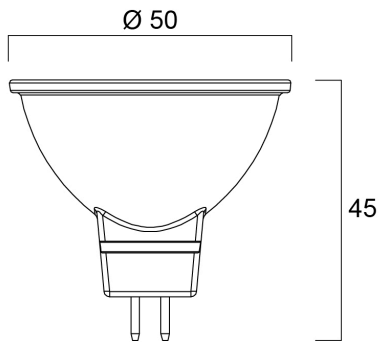

Tekniset ominaisuudet

Mitat (mm)

Valonjakotiedostot

RefLED MR16 V5 345lm 830 36° SL

Tuotenro: 0026612

SYLVANIA

Perustiedot

Tuotenimi	RefLED MR16 V5 345lm 830 36° SL
Teknologia	LED
Teho (W)	4.50
Kanta	GU5.3
Valaisinluokka	Avoin
Käyttökohteet	Opetustilat, Hotellit ja ravintolat, Aluevalaistus
Käyttölämpötila Tq (°C)	25
ETIM-luokka	EC001959
Sähkönumero FI	4740455
E-antal SE	8292471
Takuu	3 vuotta

Elinikätiedot

Keskimääräinen elinikä (h)	15000
Polttoikä (h) - L70/B50	15000

Rakennetiedot

Pituus (mm)	45
Tuotteen halkaisija (mm)	50
Paino (kg)	0.027

RefLED MR16 V5 345lm 830 36° SL

Tuotenro: 0026612

SYLVANIA