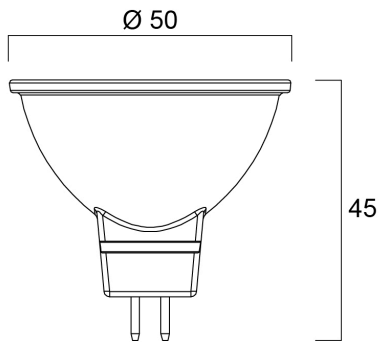

Tekniset ominaisuudet

Mitat (mm)