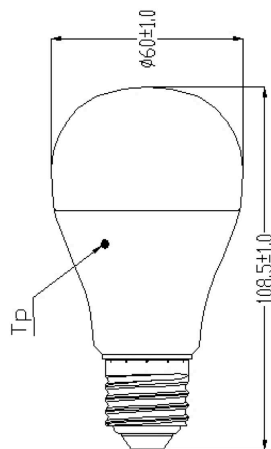

Tekniset ominaisuudet

Mitat (mm)

Valonjakotiedostot

ToLEDo GLS V6 806LM 840 E27 SL

Tuotenro: 0026668

SYLVANIA

Perustiedot

Tuotenimi	ToLEDo GLS V6 806LM 840 E27 SL
Teknologia	LED
Teho (W)	8.5
Kanta	E27
Valaisinluokka	Avoim
Käyttökohteet	Hotellit ja ravintolat, Aluevalaistus
Käyttölämpötila Tq (°C)	25
ETIM-luokka	EC001959
Sähkönumero FI	4740353
E-antal SE	8292591
Takuu	3 vuotta

Optiset tiedot

Valaistusvoimakkuus (lm)	806
Luminous flux (Rated) (lm)	806
Väriämpötila (K)	4000
Valon väri	Viileä valkoinen
Värintoistoindeksi (CRI)	80
Avauskulma (°)	180
Valovirran pysyvyys eliniän lopussa (%)	70

Elinikätiedot

Keskimääräinen elinikä (h)	15000
Polttoikä (h) - L70/B50	15000

Rakennetiedot

Pituus (mm)	112
Tuotteen halkaisija (mm)	60
Paino (kg)	0.057

ToLEDo GLS V6 806LM 840 E27 SL

Tuotenro: 0026668

SYLVANIA