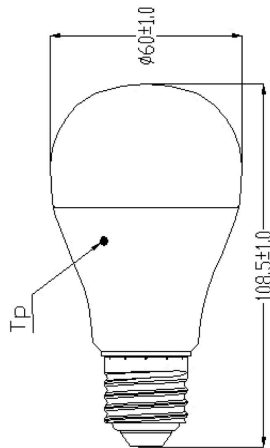

ToLEDo GLS V6 1055LM 827 E27 SL

Tuotenro: 0026682

SYLVANIA

- Compact and elegant design • Suitable replacement for halogen, incandescent and compact fluorescent GLS lamps
- Instant light at the flick of a switch • Uniform light distribution • Good colour rendering (CRI 80) • Perfect for hotels, restaurants, lobbies, corridors, stairwells, reception areas • Lower maintenance costs • A+ energy rating

Tekniset ominaisuudet

Mitat (mm)

Valonjakotiedostot

ToLEDo GLS V6 1055LM 827 E27 SL

Tuotenro: 0026682

SYLVANIA

Perustiedot

Tuotenimi	ToLEDo GLS V6 1055LM 827 E27 SL
Teknologia	LED
Teho (W)	11
Kanta	E27
Valaisinluokka	Avoim
Käyttökohteet	Hotellit ja ravintolat, Aluevalaistus
Käyttölämpötila Tq (°C)	25
ETIM-luokka	EC001959
Takuu	3 vuotta

Elinikätiedot

Keskimääräinen elinikä (h)	15000
Polttoikä (h) - L70/B50	15000

Rakennetiedot

Pituus (mm)	120
Tuotteen halkaisija (mm)	60
Paino (kg)	0.057

ToLEDo GLS V6 1055LM 827 E27 SL

Tuotenro: 0026682

SYLVANIA