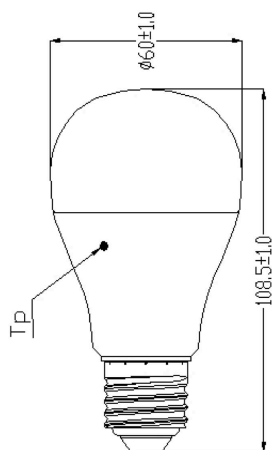

ToLEDo GLS V4 DIM FR 1060lm 827 E27 SL

Tuotenro: 0026683

SYLVANIA

- Compact and elegant design • Suitable replacement for halogen, incandescent and compact fluorescent GLS lamps
- Instant light at the flick of a switch • Uniform light distribution • Good colour rendering (CRI 80) • Dimmable with approved dimmers • Perfect for hotels, restaurants, lobbies, corridors, stairwells, reception areas • Lower maintenance costs • A+ energy rating

Tekniset ominaisuudet

Mitat (mm)

Valonjakotiedostot

ToLEDo GLS V4 DIM FR 1060lm 827 E27 SL

Tuotenro: 0026683

SYLVANIA

Perustiedot

Tuotenimi	ToLEDo GLS V4 DIM FR 1060lm 827 E27 SL
Teknologia	LED
Teho (W)	11
Lampun muoto	Päärynämuoto
Kanta	E27
Lampun pintakäsittely	Huurrettu/Opaloitu
Käyttökohteet	Hotellit ja ravintolat, Opetustilat, Aluevalaistus
ETIM-luokka	EC001959
Takuu	3 vuotta

Elinikätiedot

Keskimääräinen elinikä (h)	25000
Polttoikä (h) - L70/B50	25000

Rakennetiedot

Tuotteen halkaisija (mm)	109
Max. Lampun halkaisija (mm) - D	60
Paino (kg)	0.111

ToLEDo GLS V4 DIM FR 1060lm 827 E27 SL

Tuotenro: 0026683

SYLVANIA

Pakkaustiedot

EAN-koodi	5410288266831
Yksittäispakkauksen pituus / korkeus (cm)	14.0
Yksittäispakkauksen leveys (cm)	7.0
Yksittäispakkauksen syvyys (cm)	7.0
DUN14 (tukkupakkaus 1)	15410288266838
Kappalemäärä tukkupakkaus 1	6
Tukkupakkaus 1 pituus / korkeus (cm)	23.4
Tukkupakkaus 1 leveys (cm)	16.1
Tukkupakkaus 1 syvyys (cm)	17.7
DUN14 (tukkupakkaus 2)	25410288266835
Kappalemäärä tukkupakkaus 2	60
Tukkupakkaus 2 pituus / korkeus (cm)	82.7
Tukkupakkaus 2 leveys (cm)	25.3
Tukkupakkaus 2 syvyys (cm)	38.3