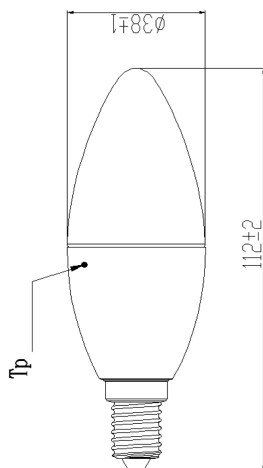

ToLED_o CANDLE V4 DIM FR 470LM 865 E14 SL

Tuotenro: 0026971

SYLVANIA

- Compact and elegant design
- Suitable replacement for halogen, incandescent and compact fluorescent candle lamps
- Instant light at the flick of a switch
- Uniform light distribution
- Good colour rendering (CRI 80)
- Dimmable with approved dimmers
- Perfect for hotels, restaurants, lobbies, corridors, stairwells, reception areas
- Lower maintenance costs
- A+ energy rating

Tekniset ominaisuudet

Mitat (mm)

Valonjakotiedostot

ToLEDo CANDLE V4 DIM FR 470LM 865 E14 SL

Tuotenro: 0026971

SYLVANIA

Perustiedot

Tuotenimi	ToLEDo CANDLE V4 DIM FR 470LM 865 E14 SL
Teknologia	LED
Teho (W)	5.6
Kanta	E14
Valaisinluokka	Avoin
Käyttökohteet	Hotellit ja ravintolat, Opetustilat, Aluevalaistus
Käyttölämpötila Tq (°C)	25
ETIM-luokka	EC001959
Sähkönumero FI	4740507
Takuu	3 vuotta

Optiset tiedot

Valaistusvoimakkuus (lm)	470
Luminous flux (Rated) (lm)	470
Väriämpötila (K)	6500
Valon väri	Päivänvalo
Värintoistoindeksi (CRI)	80
Avauskulma (°)	280

Sähköiset tiedot

Tehonkulutus (W)	5.6
Teho (W)	5.6
Käynnistysaika (max) (s)	<0.5
Syttymisaika 60%:n valotehoon maksimista (s)	<1.0
Lampun tehokerroin	0.5
Sytytyskertojen lukumäärä ennen vikaantumista	>50000
Himmennettävä	Kyllä
Verkon taajuus (Hz)	50/60Hz

Elinikätiedot

Keskimääräinen elinikä (h)	15000
Polttoikä (h) - L70/B50	15000

Rakennetiedot

Pituus (mm)	110
Tuotteen halkaisija (mm)	38
Paino (kg)	0.041

Pakkaustiedot

EAN-koodi	5410288269719
Yksittäispakkauksen pituus / korkeus (cm)	12.6
Yksittäispakkauksen leveys (cm)	4.8
Yksittäispakkauksen syvyys (cm)	4.8
DUN14 (tukkupakkaus 1)	15410288269716
Kappalemäärä tukkupakkaus 1	6
Tukkupakkaus 1 pituus / korkeus (cm)	15.5
Tukkupakkaus 1 leveys (cm)	10.5
Tukkupakkaus 1 syvyys (cm)	13.6
Kappalemäärä tukkupakkaus 2	60
Tukkupakkaus 2 pituus / korkeus (cm)	55.0
Tukkupakkaus 2 leveys (cm)	32.6
Tukkupakkaus 2 syvyys (cm)	15.6