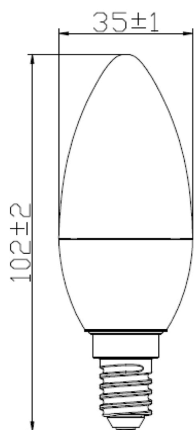

### Mitat (mm)

## Rakennetiedot

Pituus (mm)	104
Tuotteen halkaisija (mm)	35
Paino (kg)	0.027