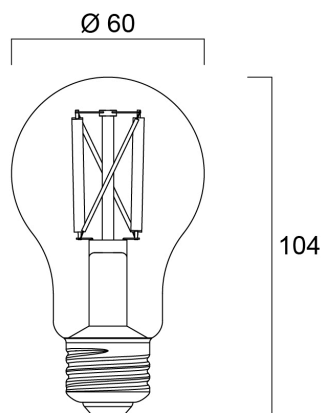

ToLEDo RT GLS V4 ST 470LM 827 E27 SL

Tuotenro: 0027156

SYLVANIA

- Perfect for decorative and general lighting applications and creates a warm ambience similar to traditional lamps
- Same look, size and functionality as incandescent lamps
- Omni-directional light distribution
- A++ energy rating
- Suitable replacement for incandescent and halogen lamps
- Gives same sparkling light effect as incandescent lamp
- Dimensionally identical to incandescent lamps - fits all fixtures
- Environment friendly - no mercury and lower CO2 emissions

Tekniset ominaisuudet

Mitat (mm)

Valonjakotiedostot

ToLEDo RT GLS V4 ST 470LM 827 E27 SL

Tuotenro: 0027156

SYLVANIA

Perustiedot

Tuotenimi	ToLEDo RT GLS V4 ST 470LM 827 E27 SL
Teknologia	LED
Teho (W)	4.5
Kanta	E27
Valaisinluokka	Avoim
Käyttökohteet	Hotellit ja ravintolat, Aluevalaistus
Käyttölämpötila Tq (°C)	25
ETIM-luokka	EC001959
Sähkönumero FI	4740413
E-antal SE	8295004
Takuu	3 vuotta

SYLVANIA

Pakkaustiedot

EAN-koodi	5410288271569
Yksittäispakkauksen pituus / korkeus (cm)	11.4
Yksittäispakkauksen leveys (cm)	6.4
Yksittäispakkauksen syvyys (cm)	6.4
DUN14 (tukkupakkaus 1)	15410288271566
Kappalemäärä tukkupakkaus 1	6
Tukkupakkaus 1 pituus / korkeus (cm)	20.3
Tukkupakkaus 1 leveys (cm)	13.7
Tukkupakkaus 1 syvyys (cm)	13.2
DUN14 (tukkupakkaus 2)	25410288271563
Kappalemäärä tukkupakkaus 2	60
Tukkupakkaus 2 pituus / korkeus (cm)	71.5
Tukkupakkaus 2 leveys (cm)	21.5
Tukkupakkaus 2 syvyys (cm)	29.1