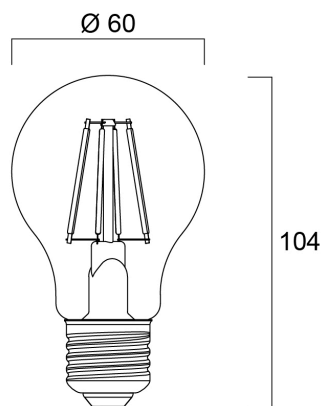

ToLEDo RT GLS V4 CL 470LM 827 E27 SL

Tuotenro: 0027160

SYLVANIA

- Perfect for decorative and general lighting applications and creates a warm ambiance similar to traditional lamps
- Same look, size and functionality as incandescent lamps
- Omni-directional light distribution
- A++ energy rating
- Suitable replacement for incandescent and halogen lamps
- Gives same sparkling light effect as incandescent lamp
- Dimensionally identical to incandescent lamps - fits all fixtures
- Environment friendly - no mercury and lower CO2 emissions

Tekniset ominaisuudet

Mitat (mm)

Valonjakotiedostot

ToLEDo RT GLS V4 CL 470LM 827 E27 SL

Tuotenro: 0027160

SYLVANIA

Perustiedot

Tuotenimi	ToLEDo RT GLS V4 CL 470LM 827 E27 SL
Teknologia	LED
Teho (W)	4.5
Kanta	E27
Valaisinluokka	Avoim
Käyttökohteet	Hotellit ja ravintolat, Aluevalaistus
Käyttölämpötila Tq (°C)	25
ETIM-luokka	EC001959
Sähkönnumero FI	4740283
E-antal SE	8290503
Takuu	3 vuotta

Elinikätiedot

Keskimääräinen elinikä (h)	15000
Polttoikä (h) - L70/B50	15000

Rakennetiedot

Pituus (mm)	104
Tuotteen halkaisija (mm)	60
Paino (kg)	0.029

ToLEDo RT GLS V4 CL 470LM 827 E27 SL

Tuotenro: 0027160

SYLVANIA

Pakkaustiedot

EAN-koodi	5410288271606
Yksittäispakkauksen pituus / korkeus (cm)	11.4
Yksittäispakkauksen leveys (cm)	6.4
Yksittäispakkauksen syvyys (cm)	6.4
DUN14 (tukkupakkaus 1)	15410288271603
Kappalemäärä tukkupakkaus 1	6
Tukkupakkaus 1 pituus / korkeus (cm)	20.3
Tukkupakkaus 1 leveys (cm)	13.7
Tukkupakkaus 1 syvyys (cm)	13.2
DUN14 (tukkupakkaus 2)	25410288271600
Kappalemäärä tukkupakkaus 2	60
Tukkupakkaus 2 pituus / korkeus (cm)	71.5
Tukkupakkaus 2 leveys (cm)	21.5
Tukkupakkaus 2 syvyys (cm)	29.1