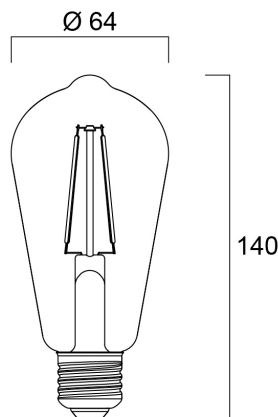

ToLEDo RT ST64 V4 CL 470LM 827 E27 SL

Tuotenro: 0027175

SYLVANIA

- Perfect for decorative and general lighting applications and creates a warm ambience similar to traditional lamps
- Same look, size and functionality as incandescent lamps
- Omni-directional light distribution
- A++ energy rating
- Suitable replacement for incandescent and halogen lamps
- Gives same sparkling light effect as incandescent lamp
- Dimensionally identical to incandescent lamps - fits all fixtures
- Environment friendly - no mercury and lower CO2 emissions

Tekniset ominaisuudet

Mitat (mm)

Valonjakotiedostot

ToLEDo RT ST64 V4 CL 470LM 827 E27 SL

Tuotenro: 0027175

SYLVANIA

Perustiedot

Tuotenimi	ToLEDo RT ST64 V4 CL 470LM 827 E27 SL
Teknologia	LED
Teho (W)	4.5
Kanta	E27
Valaisinluokka	Avoin
Käyttökohteet	Hotellit ja ravintolat, Aluevalaistus
Käyttölämpötila Tq (°C)	25
ETIM-luokka	EC001959
Sähkönumero FI	4740429
E-antal SE	8295090
Takuu	3 vuotta

Elinikätiedot

Keskimääräinen elinikä (h)	15000
Polttoikä (h) - L70/B50	15000

Rakennetiedot

Pituus (mm)	140
Tuotteen halkaisija (mm)	64
Paino (kg)	0.047

ToLEDo RT ST64 V4 CL 470LM 827 E27 SL

Tuotenro: 0027175

SYLVANIA

Pakkaustiedot

EAN-koodi	5410288271750
Yksittäispakkauksen pituus / korkeus (cm)	16.0
Yksittäispakkauksen leveys (cm)	6.9
Yksittäispakkauksen syvyys (cm)	6.9
DUN14 (tukkupakkaus 1)	15410288271757
Kappalemäärä tukkupakkaus 1	6
Tukkupakkaus 1 pituus / korkeus (cm)	21.9
Tukkupakkaus 1 leveys (cm)	14.5
Tukkupakkaus 1 syvyys (cm)	17.5
DUN14 (tukkupakkaus 2)	25410288271754
Kappalemäärä tukkupakkaus 2	60
Tukkupakkaus 2 pituus / korkeus (cm)	75.3
Tukkupakkaus 2 leveys (cm)	23.3
Tukkupakkaus 2 syvyys (cm)	37.8