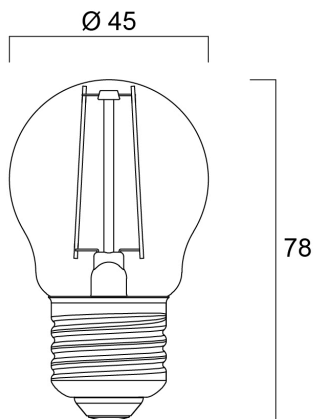

### Mitat (mm)

## Rakennetiedot

|                          |       |
|--------------------------|-------|
| Pituus (mm)              | 78    |
| Tuotteen halkaisija (mm) | 45    |
| Paino (kg)               | 0.019 |