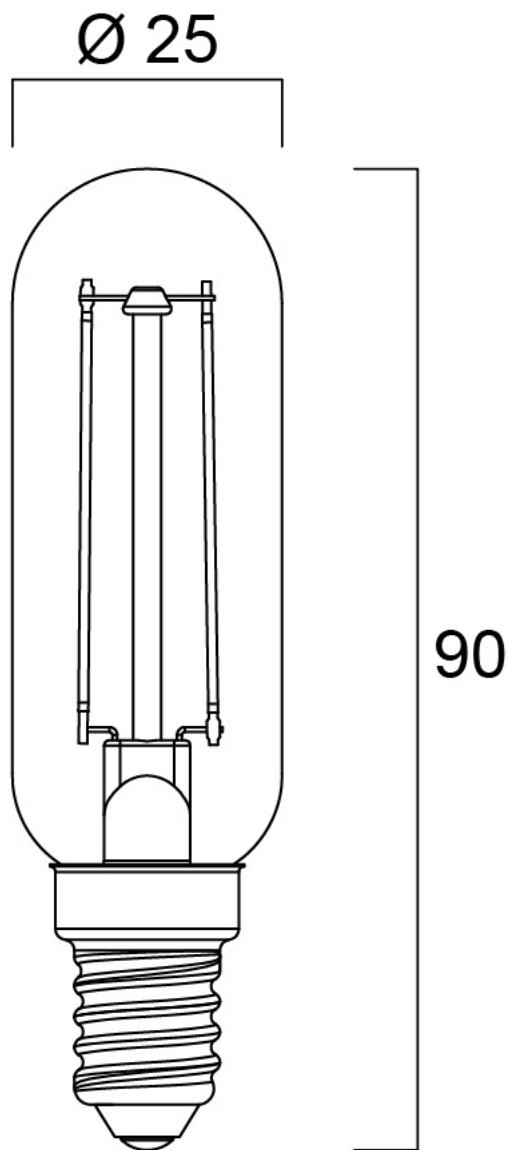

ToLED_o RT T25 V4 CL 250LM 827 E14 SL

Tuotenro: 0027243

Tekniset tiedot tulostettu sunnuntai 28. kesäkuuta 2026 8.51.14

CE

U

R

• Perfect for decorative and general lighting applications and creates a warm ambiance similar to traditional lamps • ToLEDo Retro T25 lamp is the ideal replacement for incandescent cookers, providing the same sparkling light effect as incandescent lamp • Dimensionally identical to incandescent lamps - fits all fixtures • Environment friendly - no mercury and lower CO2 emissions

Tekniset ominaisuudet

Mitat (mm)

Valonjakotiedostot

Perustiedot

Tuotenimi
ToLEDo RT T25 V4 CL 250LM 827 E14 SL
Teknologia
LED
Teho (W)
2.5
Kanta
E14
Valaisinluokka
Avoin
Käyttökohteet
Hotellit ja ravintolat, Aluevalaistus
Käyttölämpötila T_q (°C)
25
ETIM-luokka
EC001959
Sähkönumero FI
4740588
Takuu
3 vuotta

Elinikätiedot

Keskimääräinen elinikä (h)
15000
Polttoikä (h) - L70/B50
15000

Rakennetiedot

Pituus (mm)
90
Tuotteen halkaisija (mm)
25
Paino (kg)
0.012

Pakkaustiedot

EAN-koodi
5410288272436
Yksittäispakkauksen pituus / korkeus (cm)
2.5
Yksittäispakkauksen leveys (cm)
2.5
Yksittäispakkauksen syvyys (cm)
8.7
DUN14 (tukkupakkaus 1)
15410288272433
Kappalemäärä tukkupakkaus 1
6
Tukkupakkaus 1 pituus / korkeus (cm)
8.6
Tukkupakkaus 1 leveys (cm)
5.8
Tukkupakkaus 1 syvyys (cm)
10.0
DUN14 (tukkupakkaus 2)
25410288272430
Kappalemäärä tukkupakkaus 2
60
Tukkupakkaus 2 pituus / korkeus (cm)
33.2
Tukkupakkaus 2 leveys (cm)
20.1
Tukkupakkaus 2 syvyys (cm)
13.7