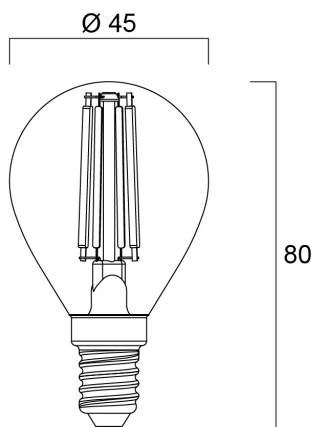

ToLEDo RT BALL V4 CL 470LM 827 E14 SL

Tuotenro: 0027246

SYLVANIA

- Perfect for decorative and general lighting applications and creates a warm ambience similar to traditional lamps
- The versatile ToLEDo Retro ball range is the ideal replacement for halogen and incandescent lamps and perfect for chandeliers and decorative applications
- Same look, size and functionality as incandescent lamps
- Omni-directional light distribution
- A++ energy rating
- Gives same sparkling light effect as the incandescent lamp
- Dimensionally identical to incandescent lamps - fits all fixtures
- Environment-friendly - no mercury and lower CO2 emissions

Tekniset ominaisuudet

Mitat (mm)

Valonjakotiedostot

ToLEDo RT BALL V4 CL 470LM 827 E14 SL

Tuotenro: 0027246

SYLVANIA

Perustiedot

Tuotenimi	ToLEDo RT BALL V4 CL 470LM 827 E14 SL
Teknologia	LED
Teho (W)	4.5
Kanta	E14
Valaisinluokka	Avoim
Käyttökohteet	Hotellit ja ravintolat, Aluevalaistus
Käyttölämpötila Tq (°C)	25
ETIM-luokka	EC001959
Sähkönumero FI	4740423
E-antal SE	8295058
Takuu	3 vuotta

Elinikätiedot

Keskimääräinen elinikä (h)	15000
Polttoikä (h) - L70/B50	15000

Rakennetiedot

Pituus (mm)	80
Tuotteen halkaisija (mm)	45
Paino (kg)	0.015

ToLEDo RT BALL V4 CL 470LM 827 E14 SL

Tuotenro: 0027246

SYLVANIA

Pakkaustiedot

EAN-koodi	5410288272467
Yksittäispakkauksen pituus / korkeus (cm)	9.8
Yksittäispakkauksen leveys (cm)	4.8
Yksittäispakkauksen syvyys (cm)	4.8
DUN14 (tukkupakkaus 1)	15410288272464
Kappalemäärä tukkupakkaus 1	6
Tukkupakkaus 1 pituus / korkeus (cm)	15.3
Tukkupakkaus 1 leveys (cm)	11.1
Tukkupakkaus 1 syvyys (cm)	10.6
DUN14 (tukkupakkaus 2)	25410288272461
Kappalemäärä tukkupakkaus 2	60
Tukkupakkaus 2 pituus / korkeus (cm)	54.7
Tukkupakkaus 2 leveys (cm)	33.1
Tukkupakkaus 2 syvyys (cm)	14.0