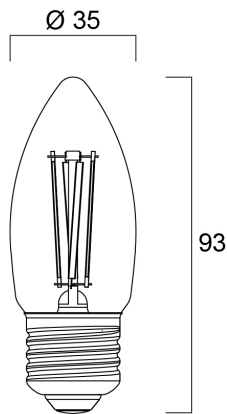

ToLEDo RT CANDLE V4 ST 470LM 827 E27 SL

Tuotenro: 0027289

SYLVANIA

- Perfect for decorative and general lighting applications and creates a warm ambience similar to traditional lamps
- The versatile ToLEDo Retro candle range is the ideal replacement for halogen and incandescent lamps and perfect for chandeliers and decorative applications
- Same look, size and functionality as incandescent lamps
- Omni-directional light distribution
- A++ energy rating
- Gives same sparkling light effect as the incandescent lamp
- Dimensionally identical to incandescent lamps - fits all fixtures
- Environment-friendly - no mercury and lower CO2 emissions

Tekniset ominaisuudet

Mitat (mm)

Valonjakotiedostot

ToLEDo RT CANDLE V4 ST 470LM 827 E27 SL

Tuotenro: 0027289

SYLVANIA

Perustiedot

Tuotenimi	ToLEDo RT CANDLE V4 ST 470LM 827 E27 SL
Teknologia	LED
Teho (W)	4.5
Kanta	E27
Valaisinluokka	Avoin
Käyttökohteet	Hotellit ja ravintolat, Aluevalaistus
Käyttölämpötila Tq (°C)	25
ETIM-luokka	EC001959
Sähkönumero FI	4740419
E-antal SE	8295038
Takuu	3 vuotta

Elinikätiedot

Keskimääräinen elinikä (h)	15000
Polttoikä (h) - L70/B50	15000

Rakennetiedot

Pituus (mm)	93
Tuotteen halkaisija (mm)	35
Paino (kg)	0.019

ToLED_o RT CANDLE V4 ST 470LM 827 E27 SL

Tuotenro: 0027289

SYLVANIA

Pakkaustiedot

EAN-koodi	5410288272894
Yksittäispakkauksen pituus / korkeus (cm)	10.8
Yksittäispakkauksen leveys (cm)	4.2
Yksittäispakkauksen syvyys (cm)	4.2
DUN14 (tukkupakkaus 1)	15410288272891
Kappalemäärä tukkupakkaus 1	6
Tukkupakkaus 1 pituus / korkeus (cm)	13.4
Tukkupakkaus 1 leveys (cm)	9.0
Tukkupakkaus 1 syvyys (cm)	12.1
DUN14 (tukkupakkaus 2)	25410288272898
Kappalemäärä tukkupakkaus 2	60
Tukkupakkaus 2 pituus / korkeus (cm)	49.0
Tukkupakkaus 2 leveys (cm)	29.7
Tukkupakkaus 2 syvyys (cm)	15.2