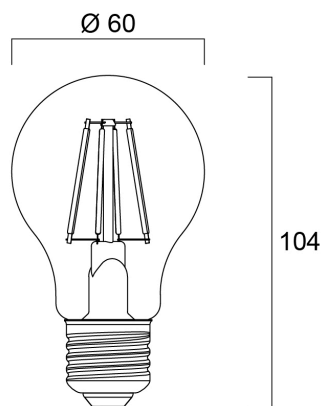

ToLEDo RT GLS V4 CL 806LM 840 E27 SL

Tuotenro: 0027328

SYLVANIA

- Perfect for decorative and general lighting applications and creates a warm ambience similar to traditional lamps
- Same look, size and functionality as incandescent lamps
- Omni-directional light distribution
- A++ energy rating
- Suitable replacement for incandescent and halogen lamps
- Gives same sparkling light effect as incandescent lamp
- Dimensionally identical to incandescent lamps - fits all fixtures
- Environment friendly - no mercury and lower CO2 emissions

Tekniset ominaisuudet

Mitat (mm)

Valonjakotiedostot

ToLEDo RT GLS V4 CL 806LM 840 E27 SL

Tuotenro: 0027328

SYLVANIA

Perustiedot

Tuotenimi	ToLEDo RT GLS V4 CL 806LM 840 E27 SL
Teknologia	LED
Teho (W)	7
Kanta	E27
Valaisinluokka	Avoim
Käyttökohteet	Hotellit ja ravintolat, Aluevalaistus
Käyttölämpötila Tq (°C)	25
ETIM-luokka	EC001959
Sähkönnumero FI	4740494
E-antal SE	8292187
Takuu	3 vuotta

Elinikätiedot

Keskimääräinen elinikä (h)	15000
Polttoikä (h) - L70/B50	15000

Rakennetiedot

Pituus (mm)	104
Tuotteen halkaisija (mm)	60
Paino (kg)	0.03

ToLEDo RT GLS V4 CL 806LM 840 E27 SL

Tuotenro: 0027328

SYLVANIA

Pakkaustiedot

EAN-koodi	5410288273280
Yksittäispakkauksen pituus / korkeus (cm)	12.0
Yksittäispakkauksen leveys (cm)	6.5
Yksittäispakkauksen syvyys (cm)	6.5
DUN14 (tukkupakkaus 1)	15410288273287
Kappalemäärä tukkupakkaus 1	6
Tukkupakkaus 1 pituus / korkeus (cm)	20.8
Tukkupakkaus 1 leveys (cm)	16.8
Tukkupakkaus 1 syvyys (cm)	13.4
DUN14 (tukkupakkaus 2)	25410288273284
Kappalemäärä tukkupakkaus 2	60
Tukkupakkaus 2 pituus / korkeus (cm)	72.8
Tukkupakkaus 2 leveys (cm)	22.0
Tukkupakkaus 2 syvyys (cm)	29.1