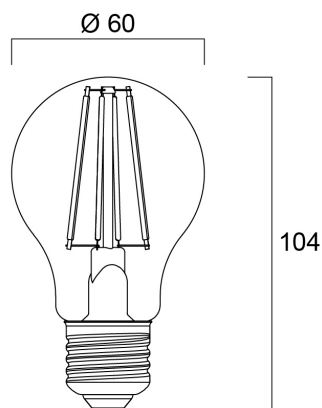

ToLEDo RT GLS V4 CL 1055LM 840 E27 SL

Tuotenro: 0027330

SYLVANIA

- Perfect for decorative and general lighting applications and creates a warm ambiance similar to traditional lamps
- Same look, size and functionality as incandescent lamps
- Omni-directional light distribution
- A++ energy rating
- Suitable replacement for incandescent and halogen lamps
- Gives same sparkling light effect as incandescent lamp
- Dimensionally identical to incandescent lamps - fits all fixtures
- Environment friendly - no mercury and lower CO2 emissions

Tekniset ominaisuudet

Mitat (mm)

Valonjakotiedostot

ToLEDo RT GLS V4 CL 1055LM 840 E27 SL

Tuotenro: 0027330

SYLVANIA

Perustiedot

Tuotenimi	ToLEDo RT GLS V4 CL 1055LM 840 E27 SL
Teknologia	LED
Teho (W)	8
Kanta	E27
Valaisinluokka	Avoin
Käyttökohteet	Hotellit ja ravintolat, Aluevalaistus
Käyttölämpötila Tq (°C)	25
ETIM-luokka	EC001959
Sähkönumero FI	4740495
E-antal SE	8292186
Takuu	3 vuotta

Elinikätiedot

Keskimääräinen elinikä (h)	15000
Polttoikä (h) - L70/B50	15000

Rakennetiedot

Pituus (mm)	104
Tuotteen halkaisija (mm)	60
Paino (kg)	0.032

ToLEDo RT GLS V4 CL 1055LM 840 E27 SL

Tuotenro: 0027330

SYLVANIA

Pakkaustiedot

EAN-koodi	5410288273303
Yksittäispakkauksen pituus / korkeus (cm)	11.4
Yksittäispakkauksen leveys (cm)	6.4
Yksittäispakkauksen syvyys (cm)	6.4
DUN14 (tukkupakkaus 1)	15410288273300
Kappalemäärä tukkupakkaus 1	6
Tukkupakkaus 1 pituus / korkeus (cm)	20.3
Tukkupakkaus 1 leveys (cm)	13.7
Tukkupakkaus 1 syvyys (cm)	13.2
DUN14 (tukkupakkaus 2)	25410288273307
Kappalemäärä tukkupakkaus 2	60
Tukkupakkaus 2 pituus / korkeus (cm)	71.5
Tukkupakkaus 2 leveys (cm)	21.5
Tukkupakkaus 2 syvyys (cm)	29.1