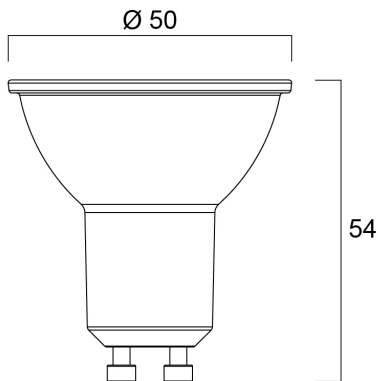

RefLED ES50 V5 320lm 830 110° SL

Tuotenro: 0027445

SYLVANIA

- Compact, energy efficient and exceptional value for money product.
- Same shape and size as halogen GU10 lamp
- Compact Cluster SMD technology enabling high efficiency with halogen look
- Reduced visible heat sink from the front
- Available in 36 degree
- High lumen efficacy
- 15,000 hours average rated life
- 3 years warranty

Tekniset ominaisuudet

Mitat (mm)

Valonjakotiedostot

RefLED ES50 V5 320lm 830 110° SL

Tuotenro: 0027445

SYLVANIA

Perustiedot

Tuotenimi	RefLED ES50 V5 320lm 830 110° SL
Teknologia	LED
Teho (W)	4.2
Kanta	GU10
Valaisinluokka	Avoin
Käyttökohteet	Toimistot, Hotellit ja ravintolat, Myymälät, Opetustilat, Aluevalaistus, Museot ja galleriat
Käyttölämpötila Tq (°C)	25
ETIM-luokka	EC001959
Sähkönumero FI	4740465
Takuu	3 vuotta

Elinikätiedot

Keskimääräinen elinikä (h)	15000
Polttoikä (h) - L70/B50	15000

Rakennetiedot

Pituus (mm)	54
Tuotteen halkaisija (mm)	50
Paino (kg)	0.038

RefLED ES50 V5 320lm 830 110° SL

Tuotenro: 0027445

SYLVANIA

Pakkaustiedot

EAN-koodi	5410288274454
Yksittäispakkauksen pituus / korkeus (cm)	6.1
Yksittäispakkauksen leveys (cm)	5.2
Yksittäispakkauksen syvyys (cm)	5.2
DUN14 (tukkupakkaus 1)	15410288274451
Kappalemäärä tukkupakkaus 1	6
Tukkupakkaus 1 pituus / korkeus (cm)	16.7
Tukkupakkaus 1 leveys (cm)	11.6
Tukkupakkaus 1 syvyys (cm)	7.5
DUN14 (tukkupakkaus 2)	25410288274458
Kappalemäärä tukkupakkaus 2	60
Tukkupakkaus 2 pituus / korkeus (cm)	59.8
Tukkupakkaus 2 leveys (cm)	18.7
Tukkupakkaus 2 syvyys (cm)	17.1