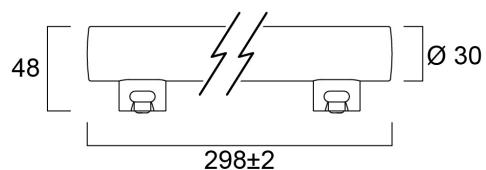

Tekniset ominaisuudet

Mitat (mm)