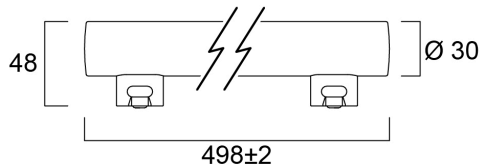

Tekniset ominaisuudet

Mitat (mm)

Valonjakotiedostot