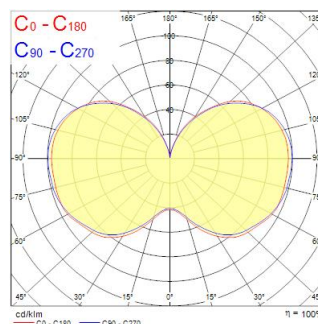

ToLEDo Performer T85 6800LM 840 E40 SL

Tuotenro: 0028373

SYLVANIA

Direct retrofit replacement for high-pressure mercury vapor lamps (HPMV) 50,000 hours average rated lifetime Up to 78% energy saving compared to the standard high-pressure mercury vapor lamps Mercury-free solution Lower maintenance cost High lumen efficacy Dual operating mode – compatible with HPMV magnetic ballast and also, suitable for AC direct mains 120-240V operation High surge voltage protection: 4kV Suitable for both open and enclosed luminaires Wide light distribution High switching cycles – 200,000X High colour rendering – CRI80 Minimum and maximum operating temperature: -30°C to 50°C

Tekniset ominaisuudet

Mitat (mm)

Valonjakotiedostot

ToLEDo Performer T85 6800LM 840 E40 SL

Tuotenro: 0028373

SYLVANIA

Perustiedot

Tuotenimi	ToLEDo Performer T85 6800LM 840 E40 SL
Teknologia	LED
Teho (W)	54
Kanta	E40
Valaisinluokka	Avoin
Käyttökohteet	Logistiikka ja teollisuus
Käyttölämpötila-alue (°C)	-20°C...+50°C
Käyttölämpötila Tq (°C)	25
ETIM-luokka	EC001959
Sähkönumero FI	4740741
Takuu	5 vuotta

Optiset tiedot

Valaistusvoimakkuus (lm)	6800
Luminous flux (Rated) (lm)	6800
Värlämpötila (K)	4000
Valon väri	Viileä valkoinen
Värintoistoindeksi (CRI)	80
Valon värin vaihtelu (SDCM)	SDCM6
Fotobiologinen riskiluokka	RG1
Valovirran pysyvyys eliniän lopussa (%)	70