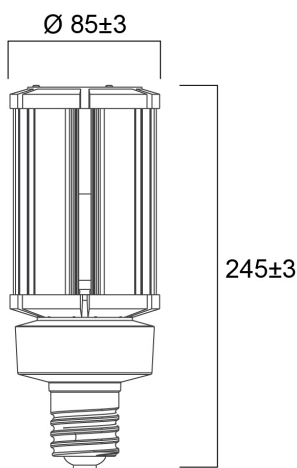

Tekniset ominaisuudet

Mitat (mm)

Valonjakotiedostot

ToLEDo Performer T85 6800LM 840 E40 SL

Tuotenro: 0028373

SYLVANIA

Perustiedot

Tuotenimi	ToLEDo Performer T85 6800LM 840 E40 SL
Teknologia	LED
Teho (W)	54
Kanta	E40
Valaisinluokka	Avoin
Käyttökohteet	Logistiikka ja teollisuus
Käyttölämpötila-alue (°C)	-20°C...+50°C
Käyttölämpötila Tq (°C)	25
ETIM-luokka	EC001959
Sähkönumero FI	4740741
Takuu	5 vuotta

Elinikätiedot

Elinikä - L70 B50	50000
Keskimääräinen elinikä (h)	50000
Polttoikä (h) - L70/B50	50000

Rakennetiedot

Pituus (mm)	245
Tuotteen halkaisija (mm)	85
Paino (kg)	0.806

ToLEDo Performer T85 6800LM 840 E40 SL

Tuotenro: 0028373

SYLVANIA

Pakkaustiedot

EAN-koodi	5410288283739
Yksittäispakkauksen pituus / korkeus (cm)	9.5
Yksittäispakkauksen leveys (cm)	9.5
Yksittäispakkauksen syvyys (cm)	28.1
DUN14 (tukkupakkaus 1)	15410288283736
Kappalemäärä tukkupakkaus 2	6
Tukkupakkaus 2 pituus / korkeus (cm)	30.4
Tukkupakkaus 2 leveys (cm)	20.9
Tukkupakkaus 2 syvyys (cm)	29.9