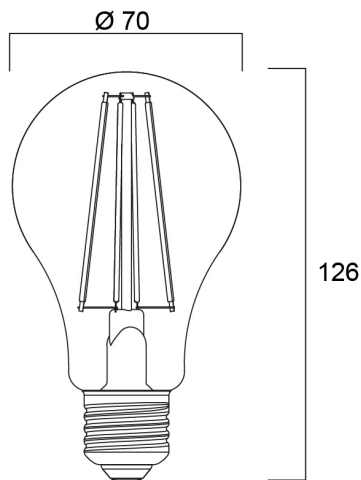

ToLEDo RT GLS V3 CL DIM 1521LM 827 E27 S

Tuotenro: 0028459

SYLVANIA

- Perfect for decorative and general lighting applications and creates a warm ambiance similar to traditional lamps
- Same look, size and functionality as incandescent lamps
- Omni-directional light distribution
- A++ energy rating
- Suitable replacement for incandescent and halogen lamps
- Gives same sparkling light effect as incandescent lamp
- Dimensionally identical to incandescent lamps - fits all fixtures
- Environment friendly - no mercury and lower CO2 emissions

Tekniset ominaisuudet

Mitat (mm)

Valonjakotiedostot

ToLEDo RT GLS V3 CL DIM 1521LM 827 E27 S

Tuotenro: 0028459

SYLVANIA

Perustiedot

Tuotenimi	ToLEDo RT GLS V3 CL DIM 1521LM 827 E27 S
Teknologia	LED
Teho (W)	12
Kanta	E27
Valaisinluokka	Avoim
Käyttökohteet	Hotellit ja ravintolat, Aluevalaistus
Käyttölämpötila Tq (°C)	25
ETIM-luokka	EC001959
Sähkönumero FI	4740832
Takuu	3 vuotta

SYLVANIA

Pakkaustiedot

EAN-koodi	5410288284590
Yksittäispakkauksen pituus / korkeus (cm)	7.5
Yksittäispakkauksen leveys (cm)	7.5
Yksittäispakkauksen syvyys (cm)	14.0
DUN14 (tukkupakkaus 1)	15410288284597
Kappalemäärä tukkupakkaus 2	6
Tukkupakkaus 2 pituus / korkeus (cm)	23.9
Tukkupakkaus 2 leveys (cm)	16.1
Tukkupakkaus 2 syvyys (cm)	15.0