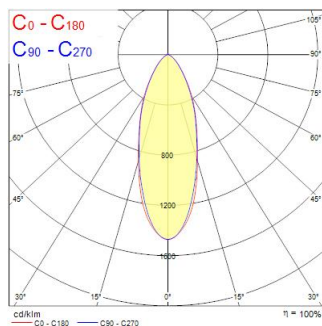

Tekniset ominaisuudet

Valonjakotiedostot

Distance [m]	Cone diameter [m]	Illuminance [lx]
0.5	0.33 0.34	2400 E(C90) 18.3° 1021 E(C90) 18.6° 1028
1.0	0.66 0.67	601 E(C90) 18.3° 259 E(C90) 18.6° 267
1.5	0.99 1.01	267 E(C90) 18.3° 116 E(C90) 18.6° 114
2.0	1.32 1.35	160 E(C90) 18.3° 64 E(C90) 18.6° 64
2.5	1.65 1.68	96 E(C90) 18.3° 41 E(C90) 18.6° 41
3.0	1.98 2.02	67 E(C90) 18.3° 30 E(C90) 18.6° 29

Distance [m] Cone diameter [m] Illuminance [lx]
 — C0 - C180 (Half beam angle: 37.2°)
 — C90 - C270 (Half beam angle: 36.6°)

RefLED Sup RT ES50 V2 345 DIM 827 36d SL

Tuotenro: 0028549

SYLVANIA

Perustiedot