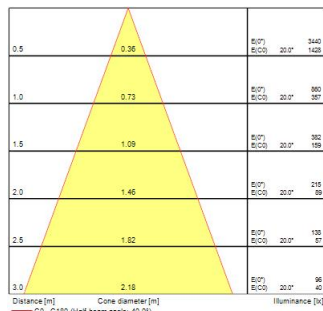

Tekniset ominaisuudet

Valonjakotiedostot