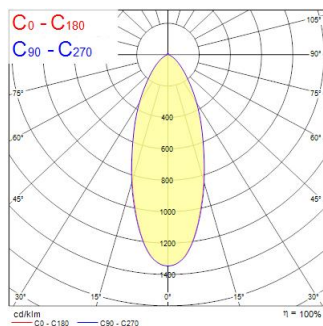

Tekniset ominaisuudet

Valonjakotiedostot

RefLED Sup RT ES50 V2 550 DIM 827 36d SL

Tuotenro: 0028564

SYLVANIA

Perustiedot

Tuotenimi	RefLED Sup RT ES50 V2 550 DIM 827 36d SL
Teknologia	LED
Teho (W)	6
Kanta	GU10
Valaisinluokka	Avoin
Käyttökohteet	Opetustilat, Hotellit ja ravintolat, Museot ja galleriat, Toimistot, Aluevalaistus, Myymälät
Käyttölämpötila Tq (°C)	25
ETIM-luokka	EC001959
Sähkönumero FI	4740856
Takuu	5 vuotta

Optiset tiedot

Valaistusvoimakkuus (lm)	550
Väriämpötila (K)	2700
Valon väri	Kodikas
Värintoistoindeksi (CRI)	80
Valonvärin tasaisuus (SDCM)	6
Valon värin vaihtelu (SDCM)	SDCM6
Valovoima (cd)	1000
Avauskulma (°)	36
Valovirran pysyvyys eliniän lopussa (%)	70