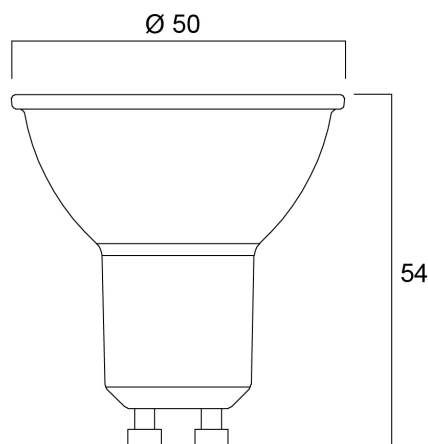

Tekniset ominaisuudet

Mitat (mm)

Valonjakotiedostot

RefLED Superia Retro ES50 V3 450LM DIM 830 36 SL5

Tuotenro: 0029133

SYLVANIA

Perustiedot

Tuotenimi	RefLED Superia Retro ES50 V3 450LM DIM 830 36 SL5
Teknologia	LED
Teho (W)	5
Valaisinluokka	Avoin
Käyttökohteet	Opetustilat, Hotellit ja ravintolat, Museot ja galleriat, Toimistot, Aluevalaistus, Myymälät
Käyttölämpötila-alue (°C)	-20°C...+50°C
Käyttölämpötila Tq (°C)	25
ETIM-luokka	EC001959
Takuu	5 vuotta

Elinikätiedot

Elinikä - L70 B50	25000
Keskimääräinen elinikä (h)	25000
Polttoikä (h) - L70/B50	25000

Rakennetiedot

Korkeus (mm)	54
Tuotteen halkaisija (mm)	50
Paino (kg)	0.244

Pakkaustiedot

EAN-koodi	5410288291338
Yksittäispakkauksen pituus / korkeus (cm)	19.5
Yksittäispakkauksen leveys (cm)	5.0
Yksittäispakkauksen syvyys (cm)	8.1
DUN14 (tukkupakkaus 1)	15410288291335
Kappalemäärä tukkupakkaus 2	6
Tukkupakkaus 2 pituus / korkeus (cm)	32.3
Tukkupakkaus 2 leveys (cm)	20.6
Tukkupakkaus 2 syvyys (cm)	9.6