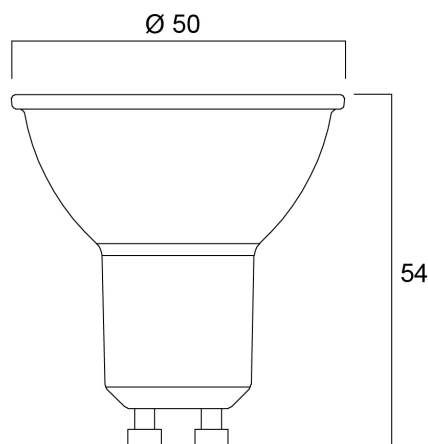

Tekniset ominaisuudet

Mitat (mm)

Valonjakotiedostot

RefLED Superia Retro ES50 V3 475LM DIM 840 36 SL5

Tuotenro: 0029135

SYLVANIA

Perustiedot

Tuotenimi	RefLED Superia Retro ES50 V3 475LM DIM 840 36 SL5
Teknologia	LED
Teho (W)	5
Valaisinluokka	Avoin
Käyttökohteet	Opetustilat, Hotellit ja ravintolat, Museot ja galleriat, Toimistot, Aluevalaistus, Myymälät
Käyttölämpötila-alue (°C)	-20°C...+50°C
Käyttölämpötila Tq (°C)	25
ETIM-luokka	EC001959
Takuu	5 vuotta

Elinikätiedot

Elinikä - L70 B50	25000
Keskimääräinen elinikä (h)	25000
Polttoikä (h) - L70/B50	25000

Rakennetiedot

Korkeus (mm)	54
Tuotteen halkaisija (mm)	50
Paino (kg)	0.244

Pakkaustiedot

EAN-koodi	5410288291352
Yksittäispakkauksen pituus / korkeus (cm)	19.5
Yksittäispakkauksen leveys (cm)	5.0
Yksittäispakkauksen syvyys (cm)	8.1
DUN14 (tukkupakkaus 1)	15410288291359
Kappalemäärä tukkupakkaus 2	6
Tukkupakkaus 2 pituus / korkeus (cm)	32.3
Tukkupakkaus 2 leveys (cm)	20.6
Tukkupakkaus 2 syvyys (cm)	9.6