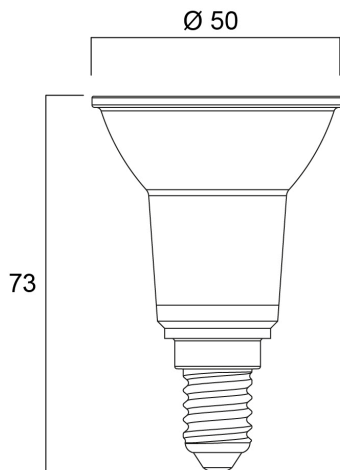

Tekniset ominaisuudet

Mitat (mm)

Valonjakotiedostot

RefLED Retro PAR16 V2 345LM 840 E14 36 SL

Tuotenro: 0029194

SYLVANIA

Perustiedot

Tuotenimi	RefLED Retro PAR16 V2 345LM 840 E14 36 SL
Teknologia	LED
Teho (W)	4.5
Kanta	E14
Valaisinluokka	Avoin
Käyttökohteet	Hotellit ja ravintolat, Museot ja galleriat, Aluevalaistus, Myymälät
Käyttölämpötila-alue (°C)	-20°C...+40°C
Käyttölämpötila Tq (°C)	25
ETIM-luokka	EC001959
Takuu	3 vuotta

Tuotenro: 0029194

SYLVANIA

Pakkaustiedot

EAN-koodi	5410288291949
Yksittäispakkauksen pituus / korkeus (cm)	5.0
Yksittäispakkauksen leveys (cm)	5.0
Yksittäispakkauksen syvyys (cm)	8.7
DUN14 (tukkupakkaus 1)	15410288291946
Kappalemäärä tukkupakkaus 1	6
Tukkupakkaus 1 pituus / korkeus (cm)	16.3
Tukkupakkaus 1 leveys (cm)	11.0
Tukkupakkaus 1 syvyys (cm)	9.8
DUN14 (tukkupakkaus 2)	25410288291943
Kappalemäärä tukkupakkaus 2	48
Tukkupakkaus 2 pituus / korkeus (cm)	34.5
Tukkupakkaus 2 leveys (cm)	23.8
Tukkupakkaus 2 syvyys (cm)	22.0