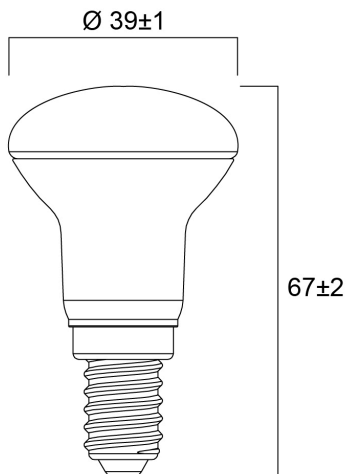

Tekniset ominaisuudet

Mitat (mm)

Valonjakotiedostot

RefLED R39 V4 250LM 840 E14 SL

Tuotenro: 0029203

SYLVANIA

Perustiedot

Tuotenimi	RefLED R39 V4 250LM 840 E14 SL
Teknologia	LED
Teho (W)	2.9
Lampun muoto	Ellipsimuoto
Kanta	E14
Lampun pintakäsittely	Opaali
Valaisinluokka	Avoin
Käyttökohteet	Hotellit ja ravintolat, Aluevalaistus
Käyttölämpötila-alue (°C)	-20°C...+40°C
Käyttölämpötila Tq (°C)	25
Virtual assistant compatibility	N/A
ETIM-luokka	EC001959
Takuu	3 vuotta

RefLED R39 V4 250LM 840 E14 SL

Tuotenro: 0029203

SYLVANIA

Pakkaustiedot

EAN-koodi	5410288292038
Yksittäispakkauksen pituus / korkeus (cm)	8.35
Yksittäispakkauksen leveys (cm)	5.0
Yksittäispakkauksen syvyys (cm)	5.0
DUN14 (tukkupakkaus 1)	15410288292035
Kappalemäärä tukkupakkaus 2	6
Tukkupakkaus 2 pituus / korkeus (cm)	15.8
Tukkupakkaus 2 leveys (cm)	10.7
Tukkupakkaus 2 syvyys (cm)	9.1