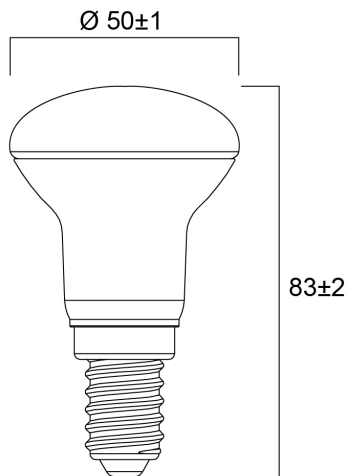

### Mitat (mm)

## Rakennetiedot

Pituus (mm)	82.5
Tuotteen halkaisija (mm)	50
Paino (kg)	0.026