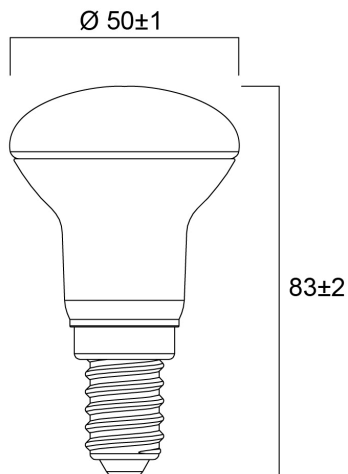

Tekniset ominaisuudet

Mitat (mm)

Valonjakotiedostot

RefLED R50 V4 470LM 840 E14 SL

Tuotenro: 0029206

SYLVANIA

Perustiedot

Tuotenimi	RefLED R50 V4 470LM 840 E14 SL
Teknologia	LED
Teho (W)	4.9
Kanta	E14
Valaisinluokka	Avoin
Käyttökohteet	Hotellit ja ravintolat, Aluevalaistus
Käyttölämpötila-alue (°C)	-20°C...+40°C
Käyttölämpötila Tq (°C)	25
ETIM-luokka	EC001959
Sähkönumero FI	4741086
Takuu	3 vuotta

Tuotenro: 0029206

SYLVANIA

Pakkaustiedot

EAN-koodi	5410288292069
Yksittäispakkauksen pituus / korkeus (cm)	5.0
Yksittäispakkauksen leveys (cm)	5.0
Yksittäispakkauksen syvyys (cm)	8.3
DUN14 (tukkupakkaus 1)	15410288292066
Kappalemäärä tukkupakkaus 2	6
Tukkupakkaus 2 pituus / korkeus (cm)	15.8
Tukkupakkaus 2 leveys (cm)	10.7
Tukkupakkaus 2 syvyys (cm)	9.1