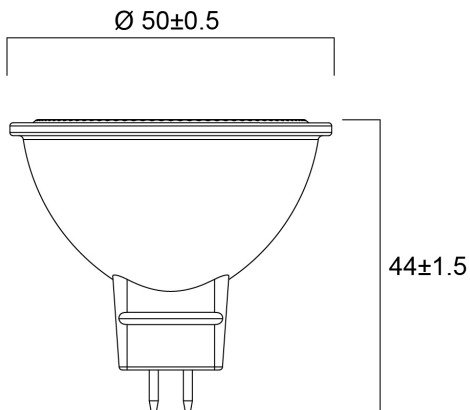

Tekniset ominaisuudet

Mitat (mm)

Valonjakotiedostot

RefLED Superia Retro MR16 V2 621LM DIM 840 36 SL

Tuotenro: 0029224

SYLVANIA

Perustiedot

Tuotenimi	RefLED Superia Retro MR16 V2 621LM DIM 840 36 SL
Teknologia	LED
Teho (W)	7.5
Valaisinluokka	Avoin
Käyttökohteet	Toimistot, Hotellit ja ravintolat, Myymälät, Opetustilat, Aluevalaistus, Museot ja galleriat
Käyttölämpötila-alue (°C)	-20°C...+40°C
Käyttölämpötila Tq (°C)	25
ETIM-luokka	EC001959
Sähkönumero FI	4741104
Takuu	5 vuotta

Elinikätiedot

Elinikä - L70 B50	25000
Keskimääräinen elinikä (h)	25000
Polttoikä (h) - L70/B50	25000

Rakennetiedot

Pituus (mm)	44
Tuotteen halkaisija (mm)	50
Paino (kg)	0.03

RefLED Superia Retro MR16 V2 621LM DIM 840 36 SL

Tuotenro: 0029224

SYLVANIA

Pakkaustiedot

EAN-koodi	5410288292243
Yksittäispakkauksen pituus / korkeus (cm)	6.1
Yksittäispakkauksen leveys (cm)	5.1
Yksittäispakkauksen syvyys (cm)	8.2
DUN14 (tukkupakkaus 1)	15410288292240
Kappalemäärä tukkupakkaus 1	6
Tukkupakkaus 1 pituus / korkeus (cm)	16.4
Tukkupakkaus 1 leveys (cm)	13.2
Tukkupakkaus 1 syvyys (cm)	9.3
DUN14 (tukkupakkaus 2)	25410288292247
Kappalemäärä tukkupakkaus 2	36
Tukkupakkaus 2 pituus / korkeus (cm)	34.6
Tukkupakkaus 2 leveys (cm)	28.2
Tukkupakkaus 2 syvyys (cm)	20.8