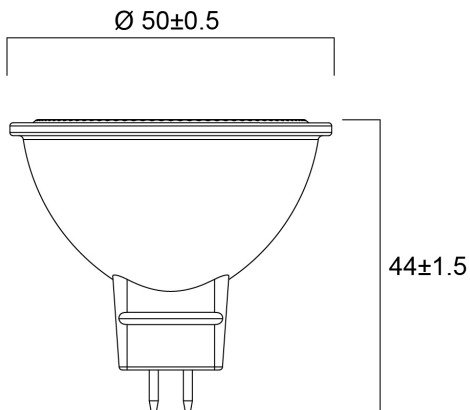

Tekniset ominaisuudet

Mitat (mm)

Valonjakotiedostot

RefLED Superia Retro MR16 V2 621LM DIM 865 36 SL

Tuotenro: 0029225

SYLVANIA

Perustiedot

Tuotenimi	RefLED Superia Retro MR16 V2 621LM DIM 865 36 SL
Teknologia	LED
Teho (W)	7.5
Valaisinluokka	Avoin
Käyttökohteet	Toimistot, Hotellit ja ravintolat, Myymälät, Opetustilat, Aluevalaistus, Museot ja galleriat
Käyttölämpötila-alue (°C)	-20°C...+40°C
Käyttölämpötila Tq (°C)	25
ETIM-luokka	EC001959
Sähkönumero FI	4741105
Takuu	5 vuotta

Elinikätiedot

Elinikä - L70 B50	25000
Keskimääräinen elinikä (h)	25000
Polttoikä (h) - L70/B50	25000

Rakennetiedot

Pituus (mm)	44
Tuotteen halkaisija (mm)	50
Paino (kg)	0.03

RefLED Superia Retro MR16 V2 621LM DIM 865 36 SL

Tuotenro: 0029225

SYLVANIA

Pakkaustiedot

EAN-koodi	5410288292250
Yksittäispakkauksen pituus / korkeus (cm)	6.1
Yksittäispakkauksen leveys (cm)	5.1
Yksittäispakkauksen syvyys (cm)	8.2
DUN14 (tukkupakkaus 1)	15410288292257
Kappalemäärä tukkupakkaus 1	6
Tukkupakkaus 1 pituus / korkeus (cm)	16.4
Tukkupakkaus 1 leveys (cm)	13.2
Tukkupakkaus 1 syvyys (cm)	9.3
DUN14 (tukkupakkaus 2)	25410288292254
Kappalemäärä tukkupakkaus 2	36
Tukkupakkaus 2 pituus / korkeus (cm)	34.6
Tukkupakkaus 2 leveys (cm)	28.2
Tukkupakkaus 2 syvyys (cm)	20.8