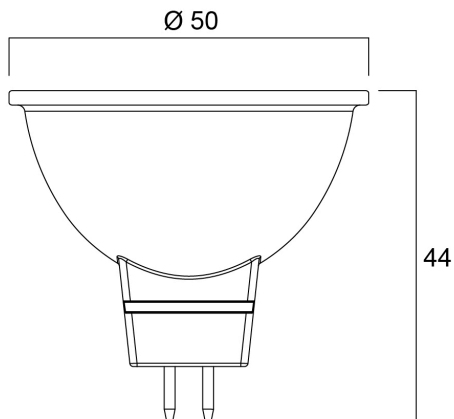

Tekniset ominaisuudet

Mitat (mm)