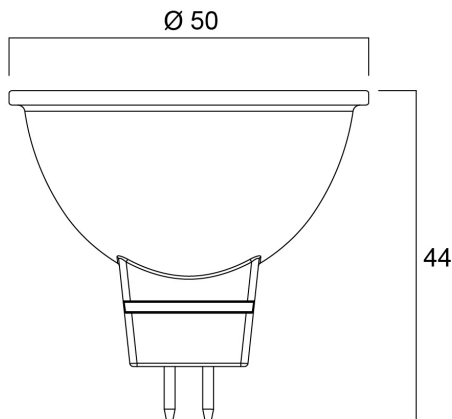

Tekniset ominaisuudet

Mitat (mm)