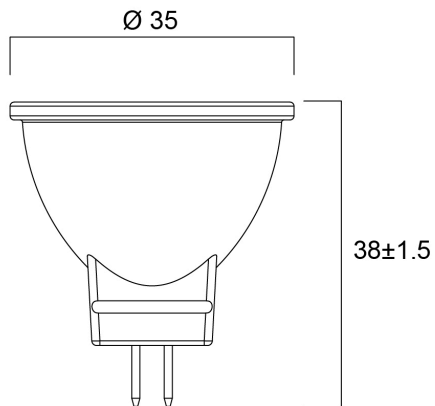

Tekniset ominaisuudet

Mitat (mm)