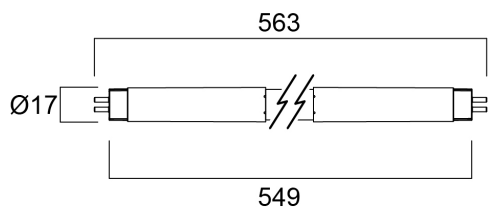

ToLEDo Superia T5 ECG HE V3 2FT 1000LM 840

Tuotenro: 0029261

SYLVANIA

50,000 hours average rated lifetime. Last 2.5 times longer than 14W 549mm fluorescent tri-phosphor T5 lamp. High switching cycles – 200,000X. High lumen efficacy. Omni-directional light distribution and wide beam angle. Minimum and maximum operating temperature: -20°C to 50°C. Glass construction and polycarbonate end-caps. Not suitable for direct mains (AC 220-240V) or magnetic/ CCG ballast. Works only with compatible electronic ballasts. Ideal for factories, parking lots, supermarkets, department stores, schools and offices.

Tekniset ominaisuudet

Mitat (mm)

Valonjakotiedostot

ToLEDo Superia T5 ECG HE V3 2FT 1000LM 840

Tuotenro: 0029261

SYLVANIA

Perustiedot

Tuotenimi	ToLEDo Superia T5 ECG HE V3 2FT 1000LM 840
Teknologia	LED
Teho (W)	7
Lampun muoto	Putki, kaksikantainen
Kanta	G5
Lampun pintakäsittely	Opaali
Valaisinluokka	Avoim
Käyttökohteet	Toimistot
Käyttölämpötila-alue (°C)	-20°C...+45°C
Käyttölämpötila Tq (°C)	25
Virtual assistant compatibility	N/A
ETIM-luokka	EC001959
Takuu	5 vuotta

Optiset tiedot

Valaistusvoimakkuus (lm)	1100
Luminous flux (Rated) (lm)	1100
Väriämpötila (K)	4000
Valon väri	Viileä valkoinen
Värintoistoindeksi (CRI)	80
Valon värin vaihtelu (SDCM)	SDCM6
Avauskulma (°)	150
Fotobiologinen riskiluokka	RG0
Valovirran pysyvyys eliniän lopussa (%)	70

ToLEDo Superia T5 ECG HE V3 2FT 1000LM 840

Tuotenro: 0029261

SYLVANIA

Pakkaustiedot

EAN-koodi	5410288292618
Yksittäispakkauksen pituus / korkeus (cm)	56.0
Yksittäispakkauksen leveys (cm)	2.0
Yksittäispakkauksen syvyys (cm)	2.0
DUN14 (tukkupakkaus 1)	15410288292615
Kappalemäärä tukkupakkaus 2	10
Tukkupakkaus 2 pituus / korkeus (cm)	62.0
Tukkupakkaus 2 leveys (cm)	15.5
Tukkupakkaus 2 syvyys (cm)	8.0